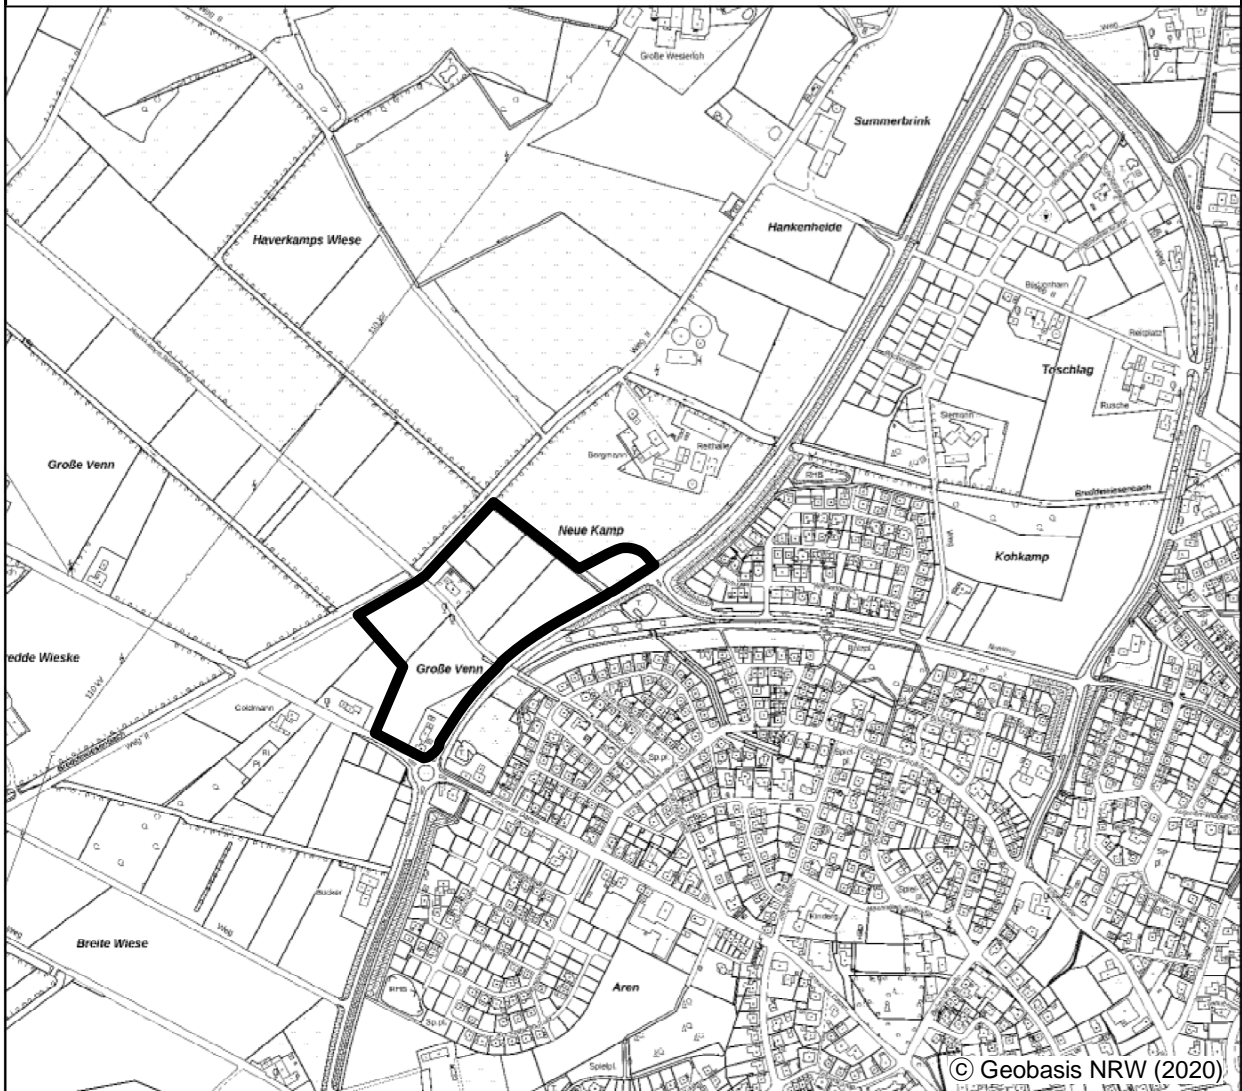

Gemeinde Ostbevern

Bebauungsplan Nr. 58

„Gewerbegebiet West“

Planübersicht 1 : 10.000

Stand 12.02.2021

Bearb. VI. / Bo

Plangröße 82 x 106

Maßstab 1 : 1.000