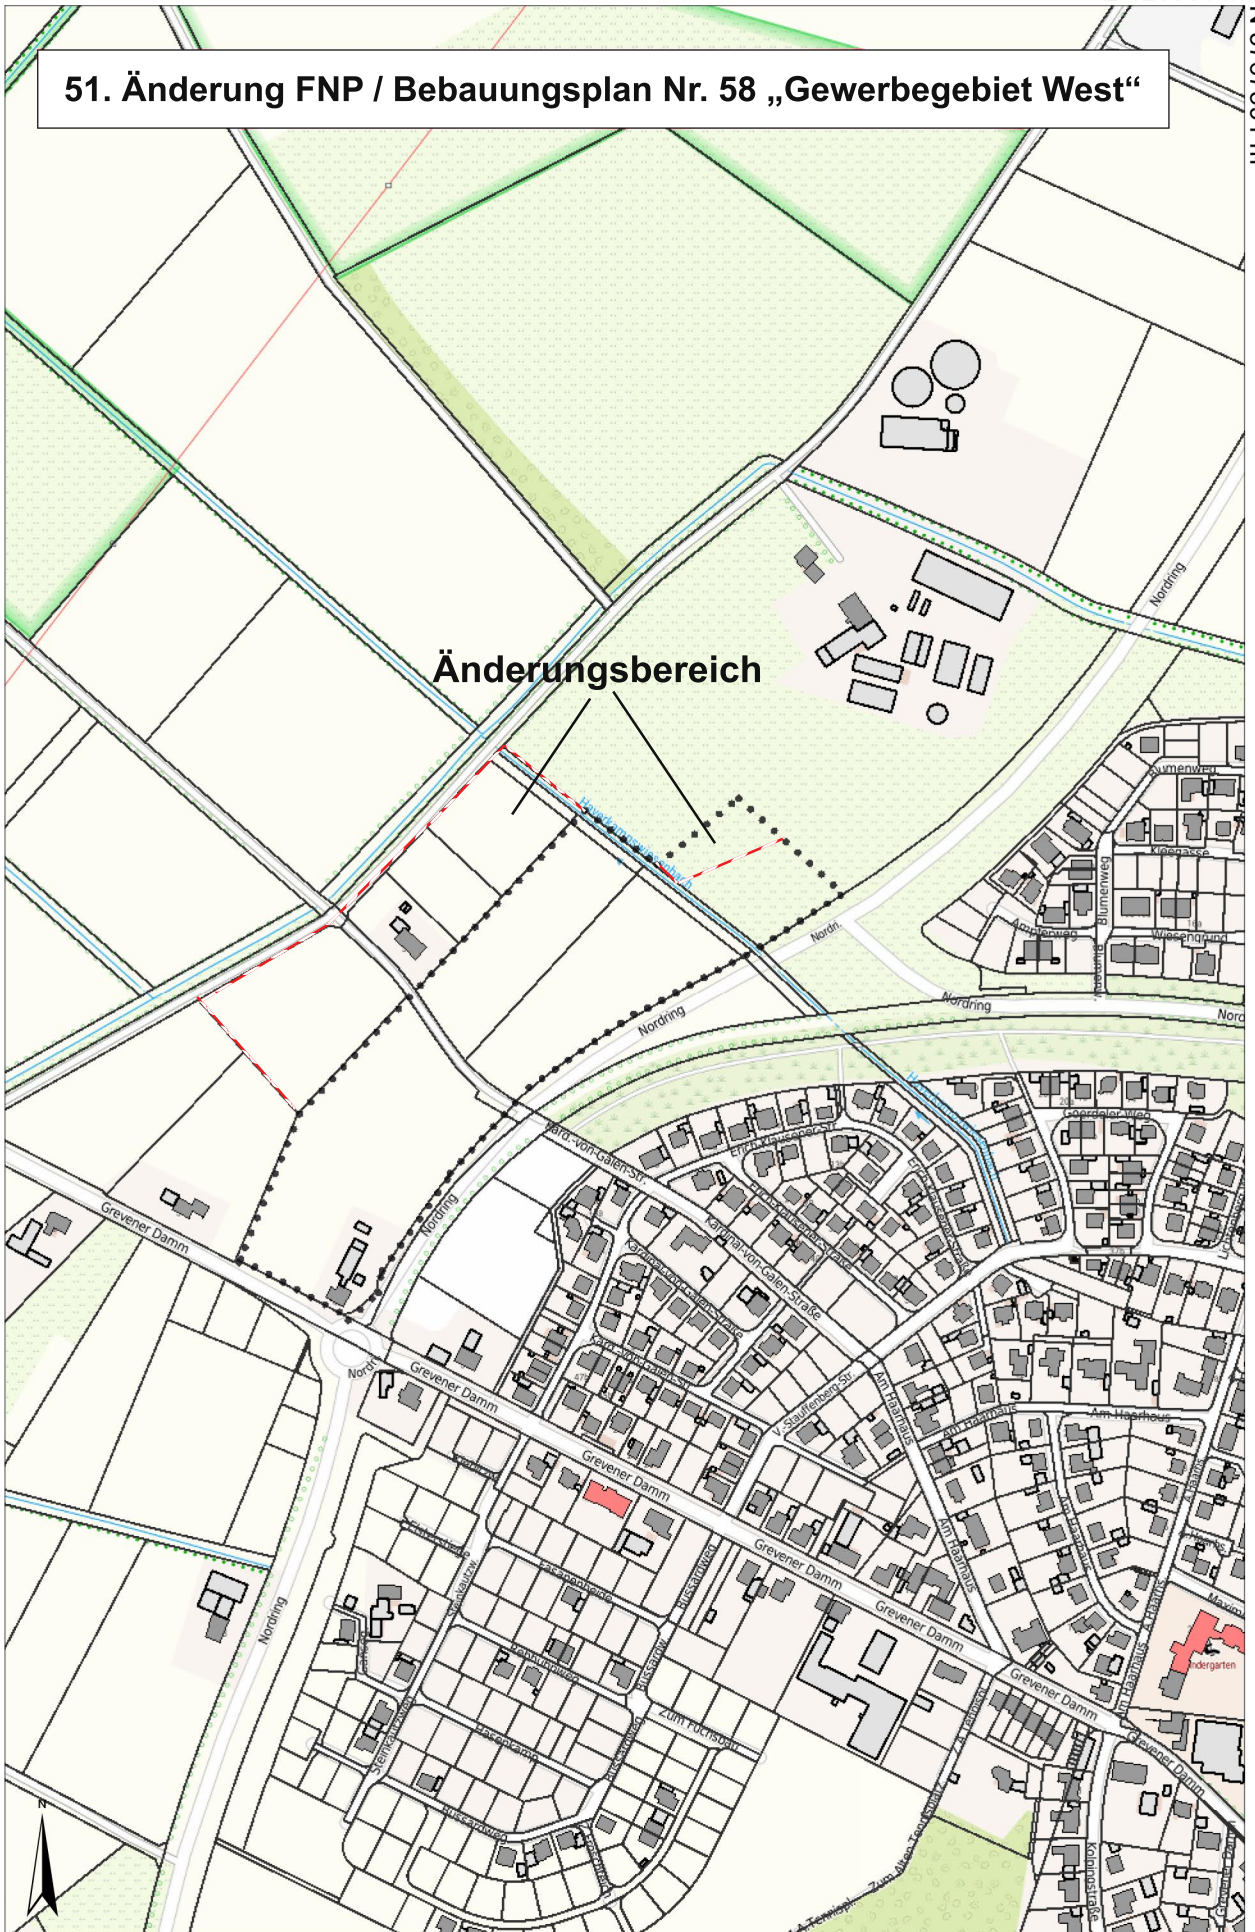

E 420084 m

N 5767391 m

51. Änderung FNP / Bebauungsplan Nr. 58 „Gewerbegebiet West“

Änderungsbereich

N 5766086 m

© 2017 – Alle Rechte vorbehalten

1:5.000

E 419264 m