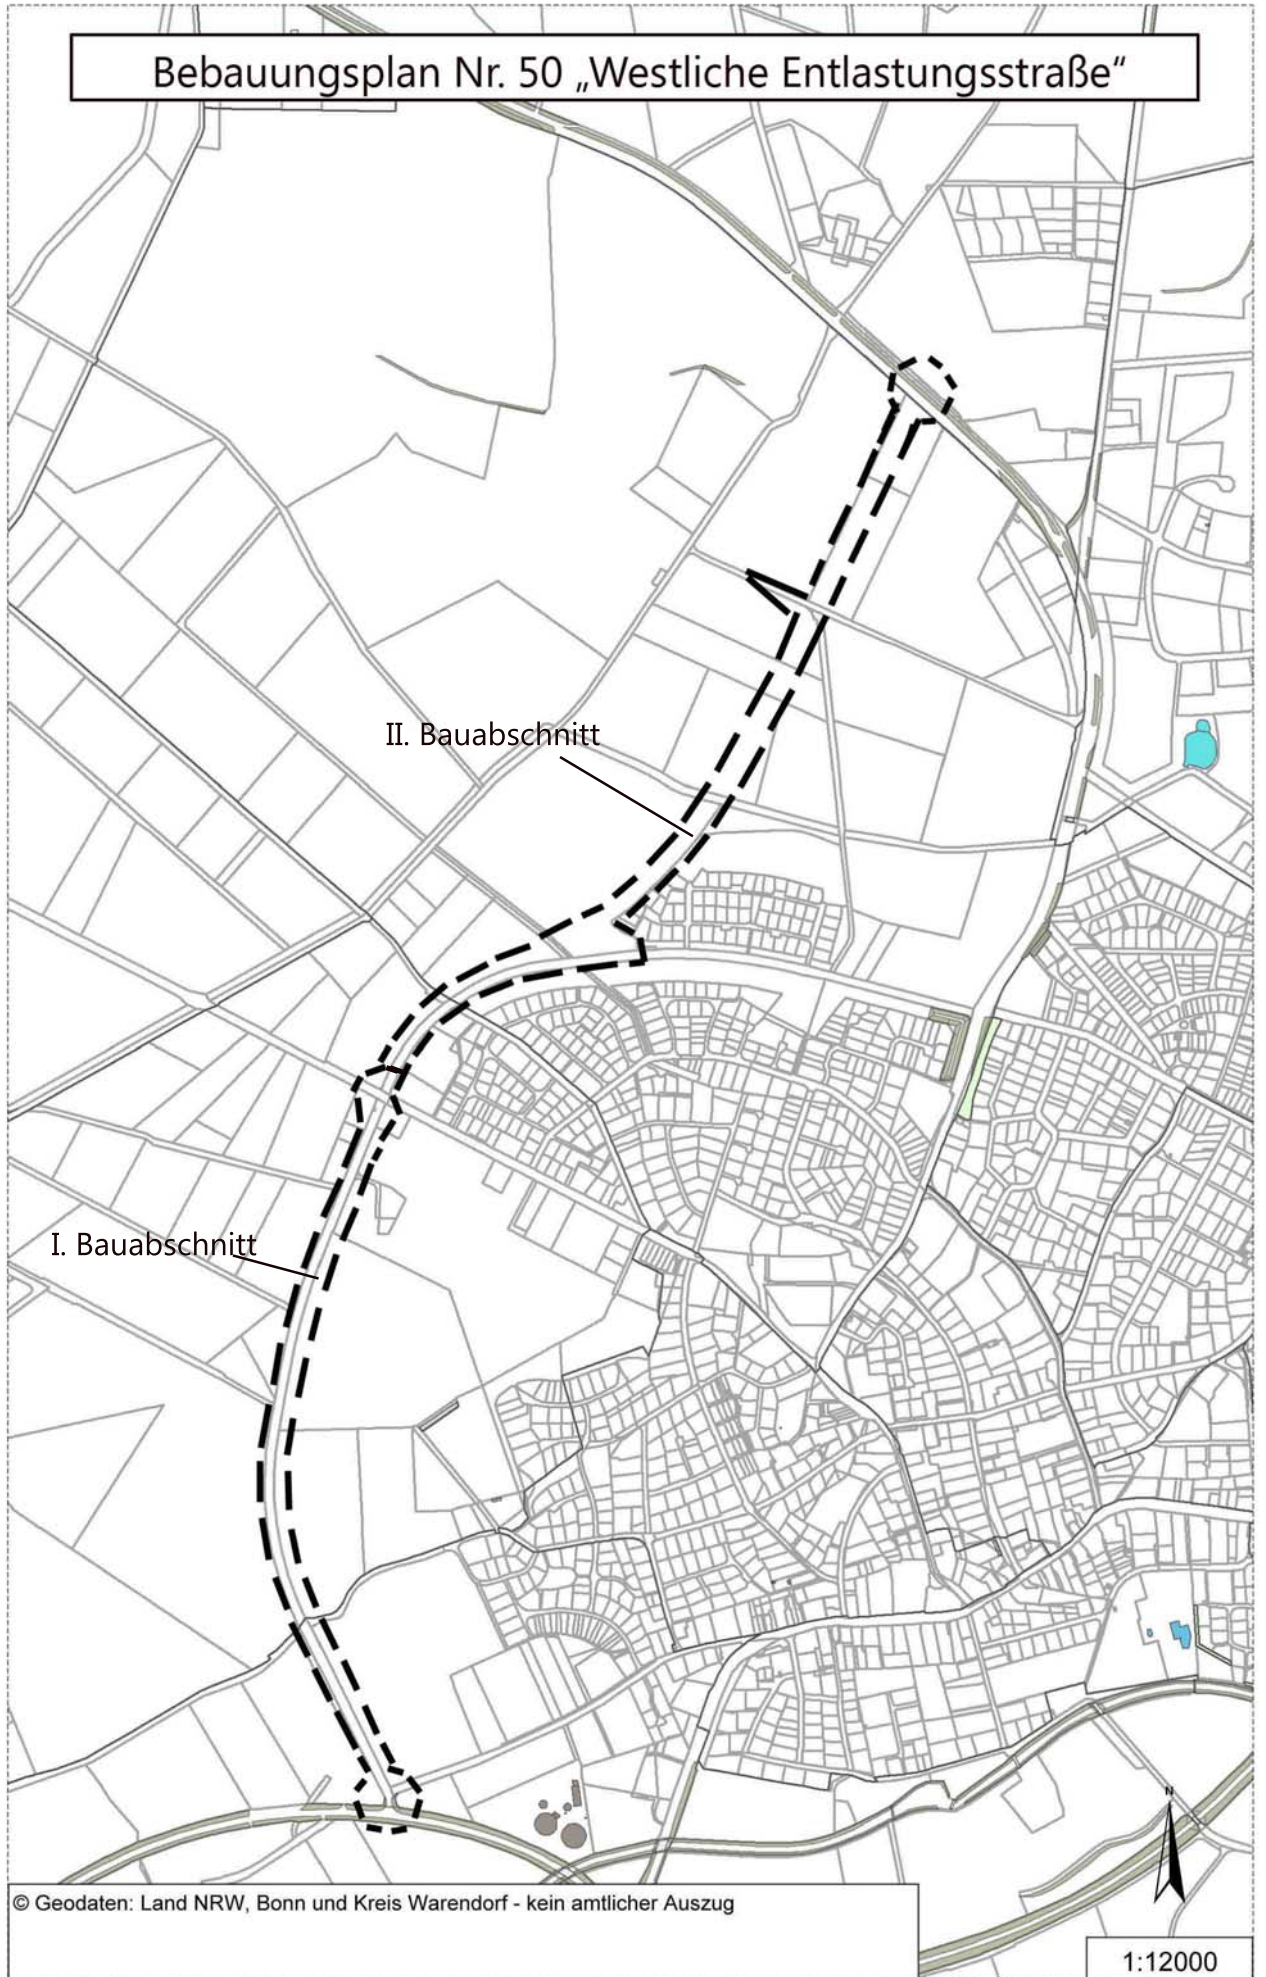

Bebauungsplan Nr. 50 „Westliche Entlastungsstraße“

© Geodaten: Land NRW, Bonn und Kreis Warendorf - kein amtlicher Auszug

1:12000