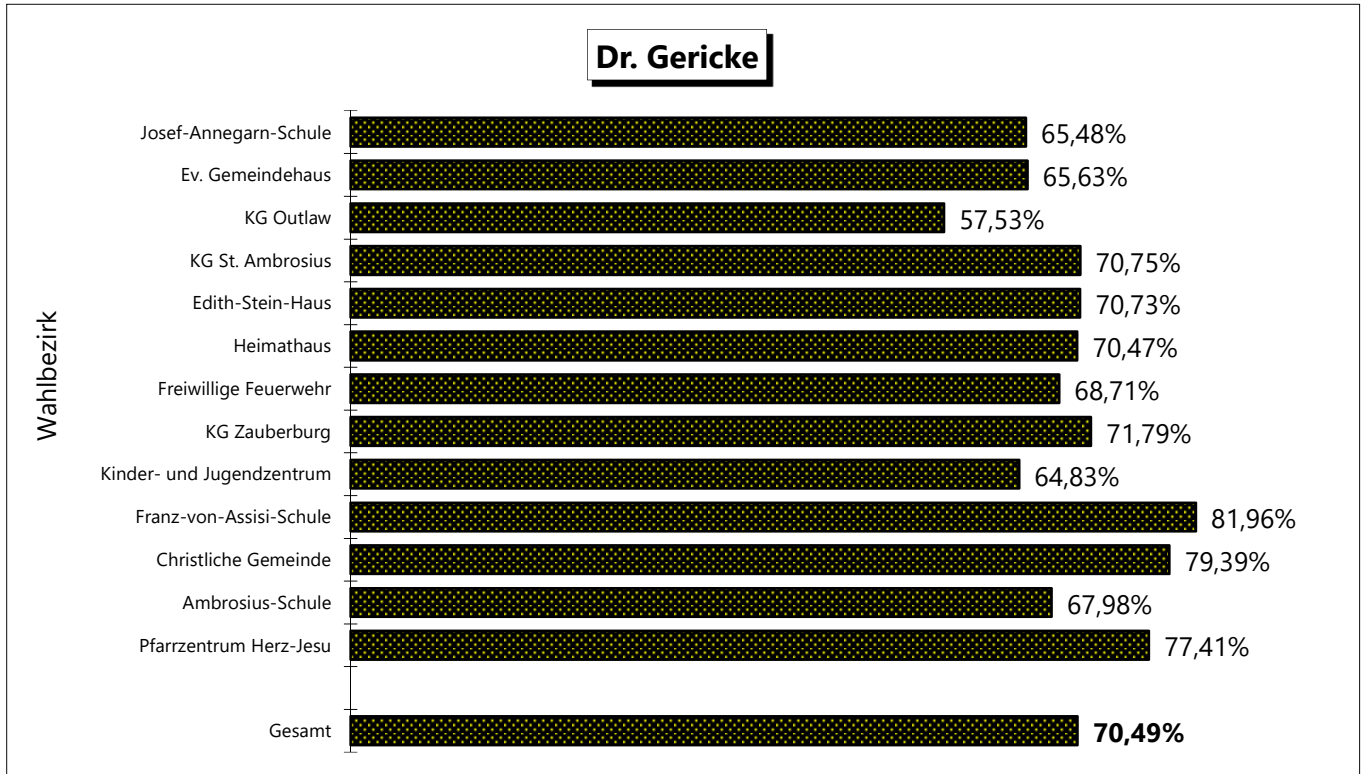

Stimmanteile der Bewerber in den Wahlbezirken