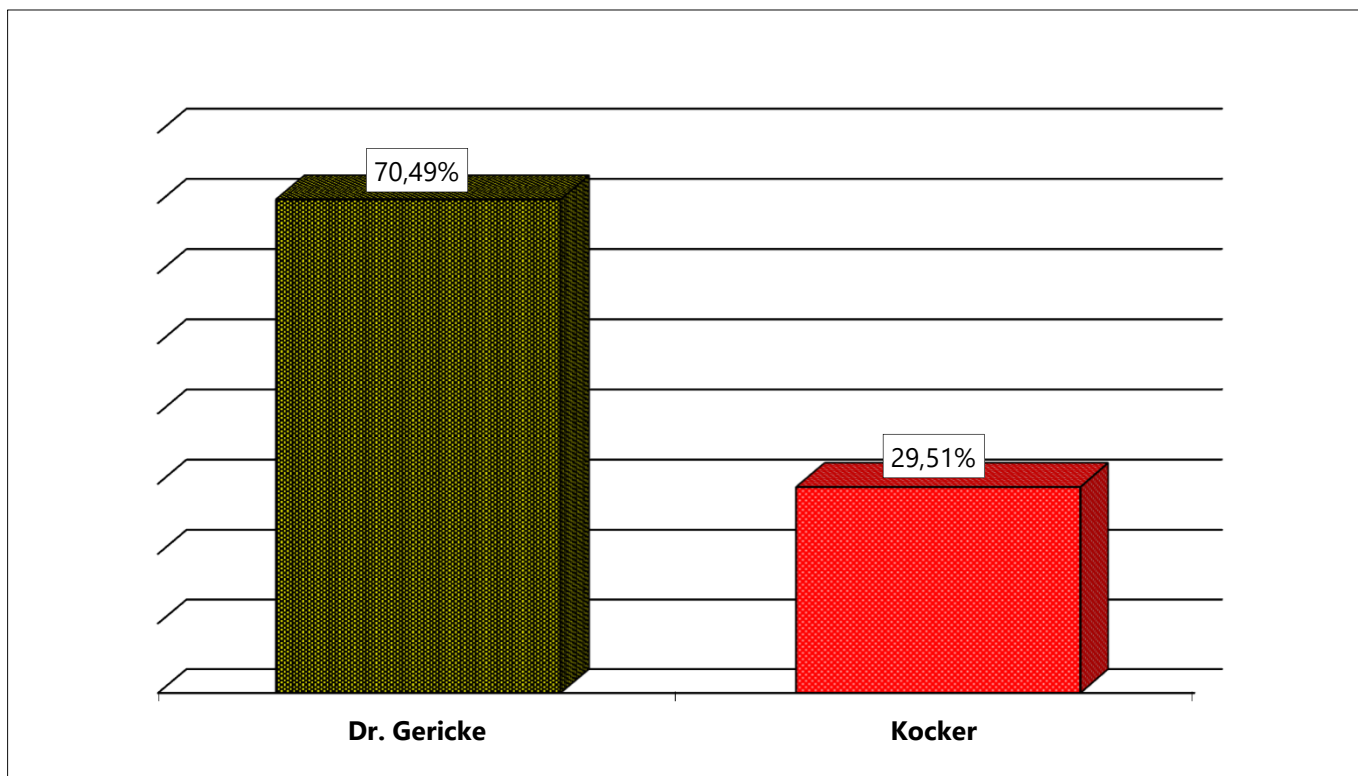

Ergebnis
der

Landratswahl

am 13. September 2020

in Ostbevern

Herausgeber:
Gemeinde Ostbevern
FB II / Wahlen

Landratswahl 2020

Gesamtergebnis der Landratswahl am 13.09.2020

A	Wahlberechtigte	8.749	B	Wähler	5.939
	Wahlbeteiligung	67,88%			
C	Ungültige Stimmen	101	D	Gültige Stimmen	5.838

Von den gültigen Stimmen entfielen auf:

1	Dr. Gericke, Olaf	CDU/FDP	4.115	70,49%
2	Kocker, Dennis	SPD	1.723	29,51%

Gesamtergebnis der Landratswahl am 13.09.2020

Gesamtergebnis der Landratswahl am 13.09.2020 in Ostbevern

Gesamtergebnis der Landratswahl am 13.09.2020 in Ostbevern

- Prozentuale Verteilung

Wahlbezirk	Bewerber		Abgegebene Stimmen			Wahlberechtigung	Wahlbeteiligung
	Dr. Gericke	Kocker	Gültige	Ungültige	Gesamt		
1 Josef-Annegarn-Schule	65,48%	34,52%	504	17	521	767	67,93%
2 Ev. Gemeindehaus	65,63%	34,37%	483	8	491	746	65,82%
3 KG Outlaw	57,53%	42,47%	365	4	369	655	56,34%
4 KG St. Ambrosius	70,75%	29,25%	465	3	468	700	66,86%
5 Edith-Stein-Haus	70,73%	29,27%	410	9	419	694	60,37%
6 Heimathaus	70,47%	29,53%	447	9	456	670	68,06%
7 Freiwillige Feuerwehr	68,71%	31,29%	425	7	432	659	65,55%
8 KG Zaubenburg	71,79%	28,21%	429	6	435	623	69,82%
9 Kinder- und Jugendzentrum	64,83%	35,17%	435	11	446	691	64,54%
10 Franz-von-Assisi-Schule	81,96%	18,04%	499	7	506	655	77,25%
11 Christliche Gemeinde	79,39%	20,61%	427	7	434	577	75,22%
12 Ambrosius-Schule	67,98%	32,02%	431	5	436	603	72,31%
13 Pfarrzentrum Herz-Jesu	77,41%	22,59%	518	8	526	709	74,19%
Gesamt	70,49%	29,51%	98,30%	1,70%			67,88%

Stimmanteile der Bewerber in den Wahlbezirken

Gesamtergebnis der Landratswahl am 13.09.2020 in den Ortsteilen

Ortsteil	Bewerber	
	Dr. Gericke	Kocker
Ostbevern-Dorf	67,45%	32,55%
Bauerschaften und Brock	76,91%	23,09%
Gesamt in %	70,49%	29,51%