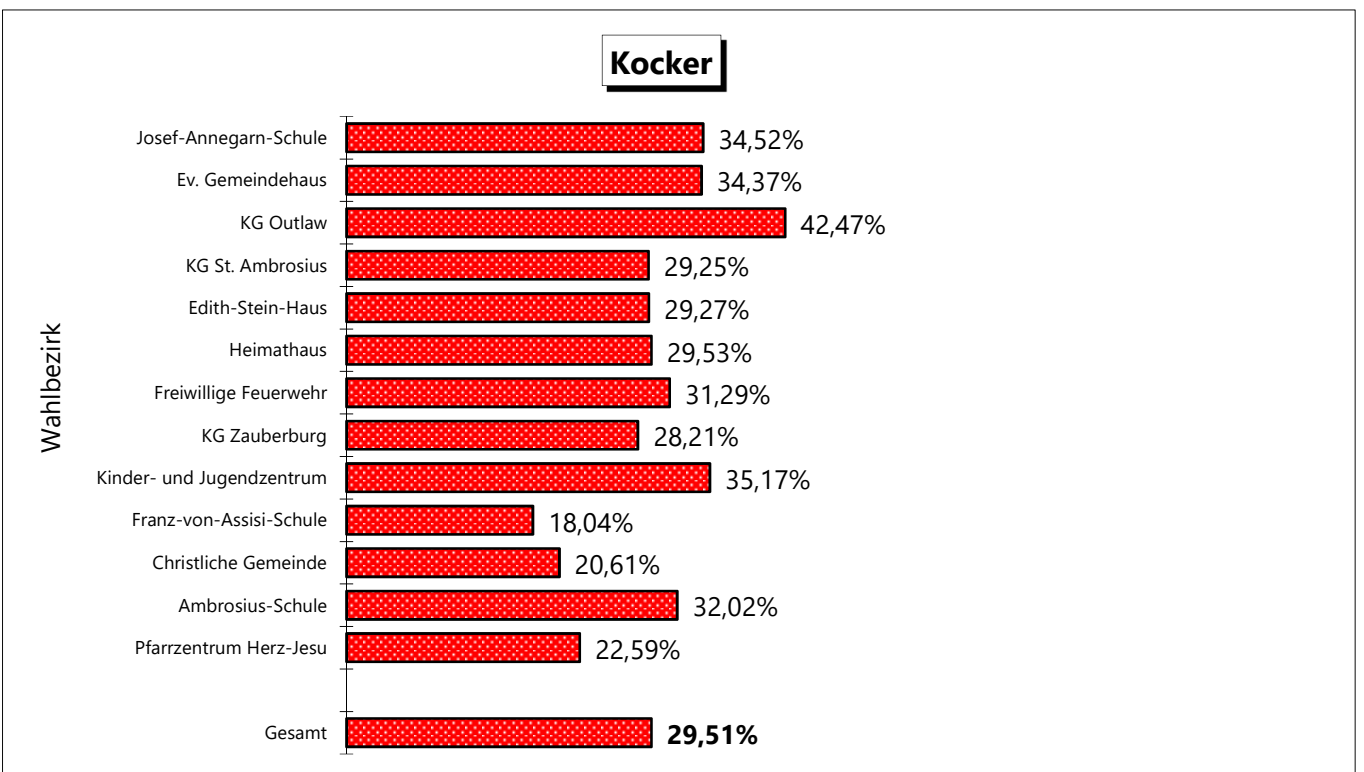

Stimmanteile der Bewerber in den Wahlbezirken