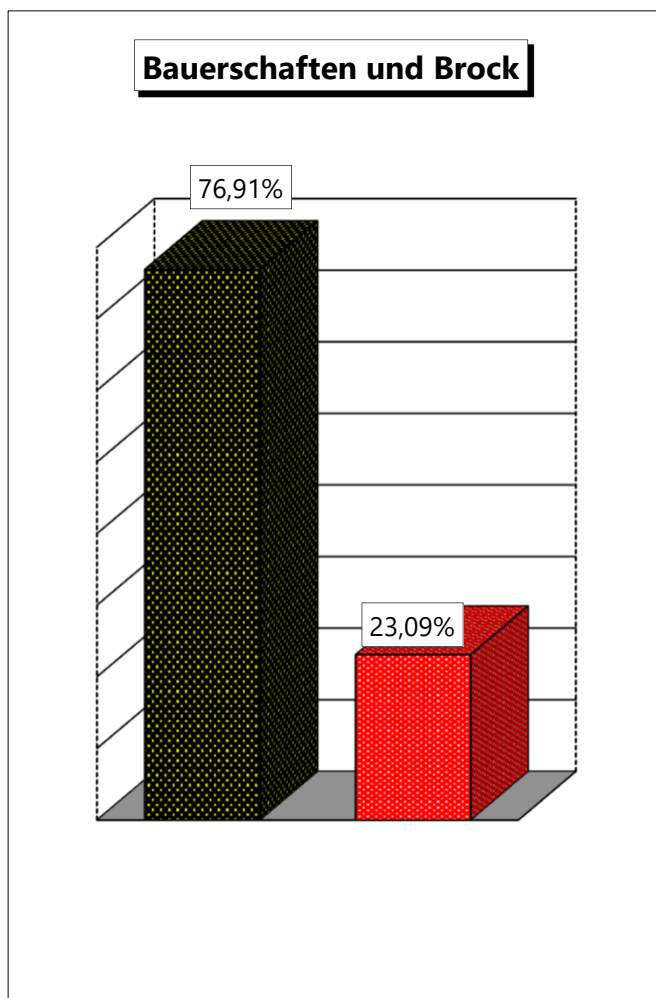

Gesamtergebnis der Landratswahl am 13.09.2020 in Ostbevern

- Prozentuale Verteilung

Wahlbezirk	Bewerber		Abgegebene Stimmen			Wahlberechtigung	Wahlbeteiligung
	Dr. Gericke	Kocker	Gültige	Ungültige	Gesamt		
1 Josef-Annegarn-Schule	65,48%	34,52%	504	17	521	767	67,93%
2 Ev. Gemeindehaus	65,63%	34,37%	483	8	491	746	65,82%
3 KG Outlaw	57,53%	42,47%	365	4	369	655	56,34%
4 KG St. Ambrosius	70,75%	29,25%	465	3	468	700	66,86%
5 Edith-Stein-Haus	70,73%	29,27%	410	9	419	694	60,37%
6 Heimathaus	70,47%	29,53%	447	9	456	670	68,06%
7 Freiwillige Feuerwehr	68,71%	31,29%	425	7	432	659	65,55%
8 KG Zaubenburg	71,79%	28,21%	429	6	435	623	69,82%
9 Kinder- und Jugendzentrum	64,83%	35,17%	435	11	446	691	64,54%
10 Franz-von-Assisi-Schule	81,96%	18,04%	499	7	506	655	77,25%
11 Christliche Gemeinde	79,39%	20,61%	427	7	434	577	75,22%
12 Ambrosius-Schule	67,98%	32,02%	431	5	436	603	72,31%
13 Pfarrzentrum Herz-Jesu	77,41%	22,59%	518	8	526	709	74,19%
Gesamt	70,49%	29,51%	98,30%	1,70%			67,88%

Stimmanteile der Bewerber in den Wahlbezirken

Gesamtergebnis der Landratswahl am 13.09.2020 in den Ortsteilen

Ortsteil	Bewerber	
	Dr. Gericke	Kocker
Ostbevern-Dorf	67,45%	32,55%
Bauerschaften und Brock	76,91%	23,09%
Gesamt in %	70,49%	29,51%