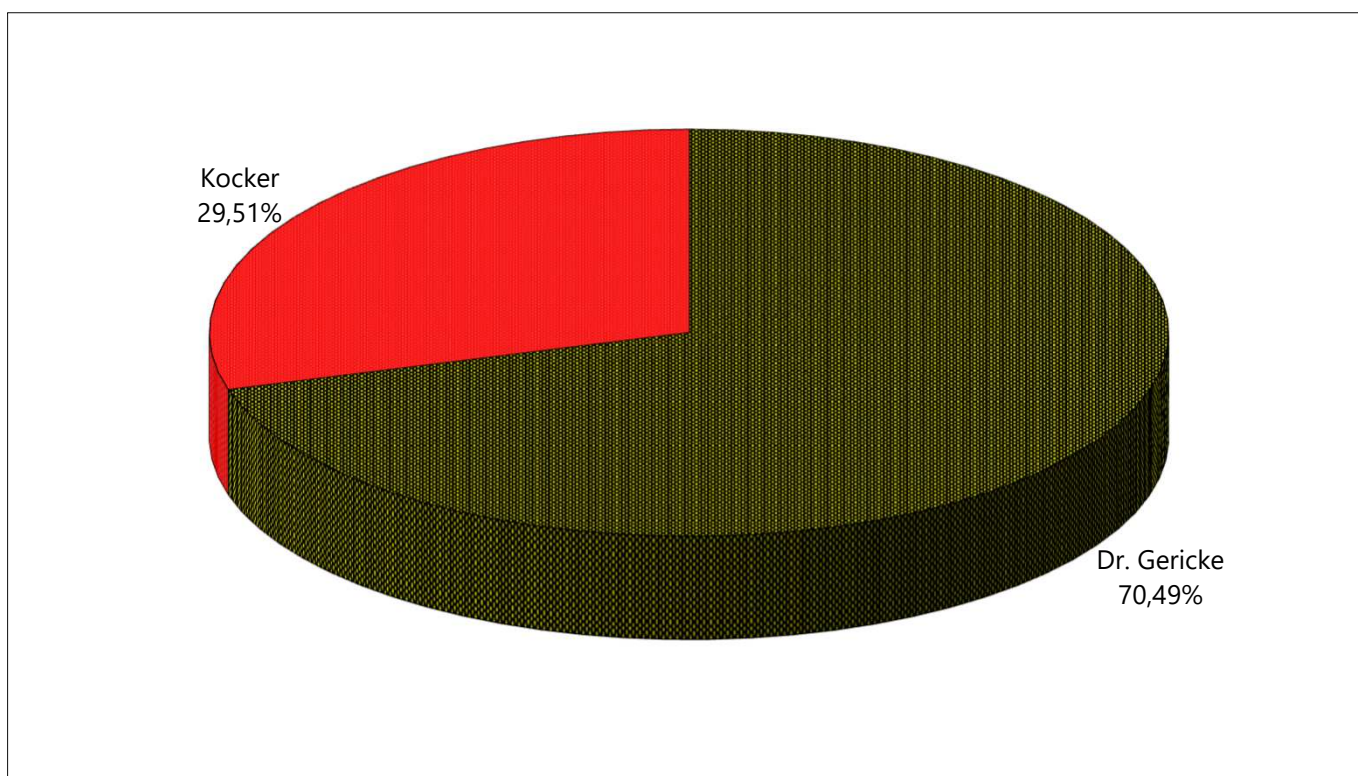

Ergebnis
der

Landratswahl

am 13. September 2020

in Ostbevern

Herausgeber:
Gemeinde Ostbevern
FB II / Wahlen

Landratswahl 2020

Gesamtergebnis der Landratswahl am 13.09.2020

A	Wahlberechtigte	8.749	B	Wähler	5.939
	Wahlbeteiligung	67,88%			
C	Ungültige Stimmen	101	D	Gültige Stimmen	5.838

Von den gültigen Stimmen entfielen auf:

1	Dr. Gericke, Olaf	CDU/FDP	4.115	70,49%
2	Kocker, Dennis	SPD	1.723	29,51%

Gesamtergebnis der Landratswahl am 13.09.2020

Gesamtergebnis der Landratswahl am 13.09.2020 in Ostbevern

- Abgegebene Stimmen

Wahlbezirk	Bewerber		Abgegebene Stimmen			Wahlberechtigung	Wahlbeteiligung
	Dr. Gericke	Kocker	Gültige	Ungültige	Gesamt		
1 Josef-Annegarn-Schule	330	174	504	17	521	767	67,93%
2 Ev. Gemeindehaus	317	166	483	8	491	746	65,82%
3 KG Outlaw	210	155	365	4	369	655	56,34%
4 KG St. Ambrosius	329	136	465	3	468	700	66,86%
5 Edith-Stein-Haus	290	120	410	9	419	694	60,37%
6 Heimathaus	315	132	447	9	456	670	68,06%
7 Freiwillige Feuerwehr	292	133	425	7	432	659	65,55%
8 KG Zaubenburg	308	121	429	6	435	623	69,82%
9 Kinder- und Jugendzentrum	282	153	435	11	446	691	64,54%
10 Franz-von-Assisi-Schule	409	90	499	7	506	655	77,25%
11 Christliche Gemeinde	339	88	427	7	434	577	75,22%
12 Ambrosius-Schule	293	138	431	5	436	603	72,31%
13 Pfarrzentrum Herz-Jesu	401	117	518	8	526	709	74,19%
Gesamt	4.115	1.723	5.838	101	5.939	8.749	67,88%
Gesamt in %	70,49%	29,51%	98,30%	1,70%			

Stimmanteile der Bewerber in den Wahlbezirken

Gesamtergebnis der Landratswahl am 13.09.2020 in den Ortsteilen

Ortsteil	Bewerber	
	Dr. Gericke	Kocker
Ostbevern-Dorf	67,45%	32,55%
Bauerschaften und Brock	76,91%	23,09%
Gesamt in %	70,49%	29,51%