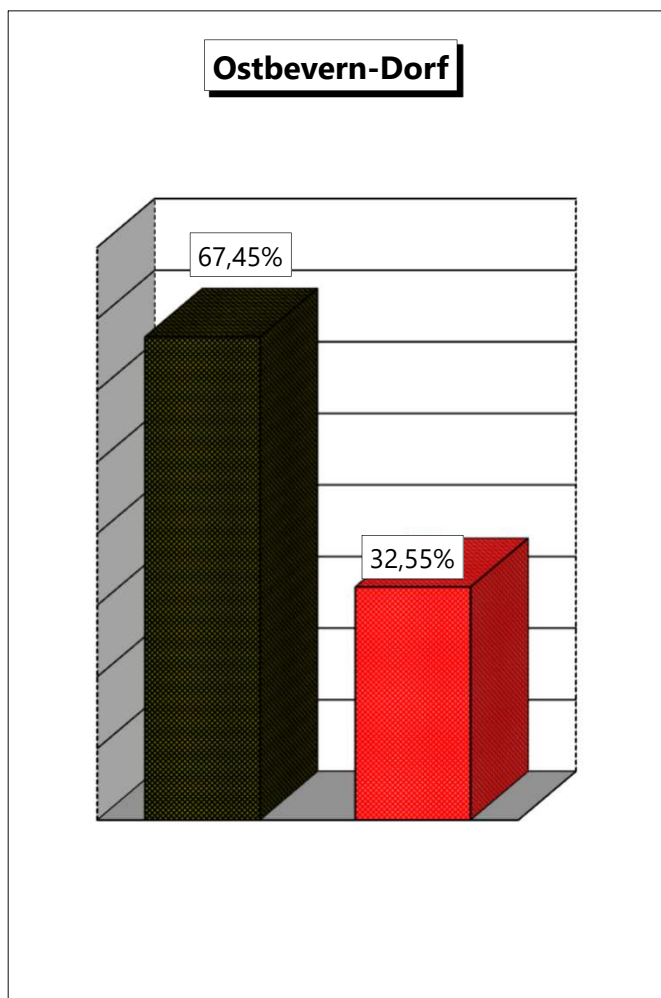

Gesamtergebnis der Landratswahl am 13.09.2020 in Ostbevern

- Prozentuale Verteilung

Wahlbezirk	Bewerber		Abgegebene Stimmen			Wahlberechtigung	Wahlbeteiligung
	Dr. Gericke	Kocker	Gültige	Ungültige	Gesamt		
1 Josef-Annegarn-Schule	65,48%	34,52%	504	17	521	767	67,93%
2 Ev. Gemeindehaus	65,63%	34,37%	483	8	491	746	65,82%
3 KG Outlaw	57,53%	42,47%	365	4	369	655	56,34%
4 KG St. Ambrosius	70,75%	29,25%	465	3	468	700	66,86%
5 Edith-Stein-Haus	70,73%	29,27%	410	9	419	694	60,37%
6 Heimathaus	70,47%	29,53%	447	9	456	670	68,06%
7 Freiwillige Feuerwehr	68,71%	31,29%	425	7	432	659	65,55%
8 KG Zaubenburg	71,79%	28,21%	429	6	435	623	69,82%
9 Kinder- und Jugendzentrum	64,83%	35,17%	435	11	446	691	64,54%
10 Franz-von-Assisi-Schule	81,96%	18,04%	499	7	506	655	77,25%
11 Christliche Gemeinde	79,39%	20,61%	427	7	434	577	75,22%
12 Ambrosius-Schule	67,98%	32,02%	431	5	436	603	72,31%
13 Pfarrzentrum Herz-Jesu	77,41%	22,59%	518	8	526	709	74,19%
Gesamt	70,49%	29,51%	98,30%	1,70%			67,88%

Stimmanteile der Bewerber in den Wahlbezirken

Gesamtergebnis der Landratswahl am 13.09.2020 in den Ortsteilen

Ortsteil	Bewerber	
	Dr. Gericke	Kocker
Ostbevern-Dorf	67,45%	32,55%
Bauerschaften und Brock	76,91%	23,09%
Gesamt in %	70,49%	29,51%