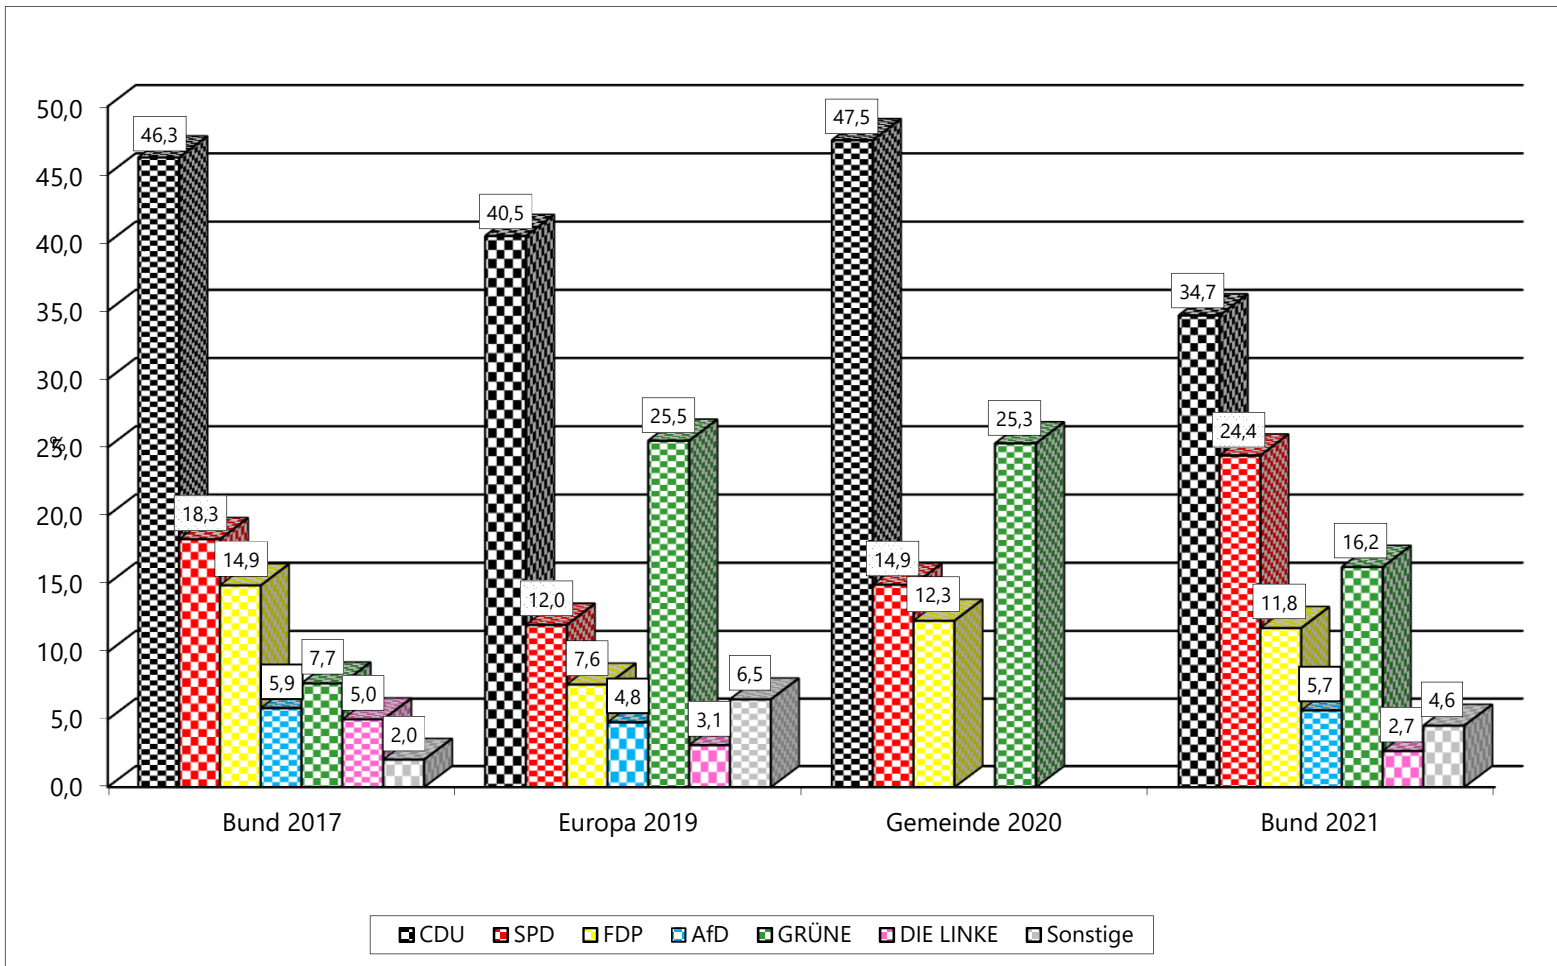

Ortsteil	CDU		SPD		FDP		AfD		GRÜNE		DIE LINKE		Sonstige	
	2017	2021	2017	2021	2017	2021	2017	2021	2017	2021	2017	2021	2017	2021
Ostbevern-Dorf	40,11%	29,75%	21,43%	24,09%	13,88%	12,08%	8,55%	9,72%	7,98%	15,82%	6,22%	3,46%	1,83%	5,08%
Bauerschaften und Brock	56,23%	43,04%	13,88%	20,42%	14,31%	12,67%	3,19%	4,40%	6,09%	13,19%	4,60%	2,93%	1,70%	3,35%
Briefwahl	48,96%	35,99%	16,37%	25,75%	16,93%	11,27%	3,44%	3,09%	9,34%	17,39%	3,39%	2,02%	2,58%	4,50%
Gesamt in %	46,25%	34,68%	18,28%	24,41%	14,89%	11,76%	5,85%	5,69%	7,68%	16,24%	5,02%	2,67%	2,03%	4,55%

Gemeinde Ostbevern

Bundestagswahl 2021

Gewinne und Verluste in den Ortsteilen und der Briefwahl (Zweitstimmen) im Vergleich zur Bundestagswahl 2017

Bundestagswahl 2021

Ergebnisse der Wahlen in Ostbevern seit 2017

	Bundestagswahl 2017		Europawahl 2019		Gemeinderatswahl 2020		Bundestagswahl 2021	
	absolut	%	absolut	%	absolut	%	absolut	%
Wahlberechtigte	8.125		8.265		8.747		8.376	
Wahlbeteiligung	6.614	81,4	5.840	70,7	5.935	67,9	7.018	83,8
CDU	3.034	46,3	2.354	40,5	2.768	47,5	2.415	34,7
SPD	1.199	18,3	698	12,0	870	14,9	1.700	24,4
FDP	977	14,9	443	7,6	714	12,3	819	11,8
AfD	384	5,9	277	4,8			396	5,7
GRÜNE	504	7,7	1.480	25,5	1.473	25,3	1.131	16,2
DIE LINKE	329	5,0	180	3,1			186	2,7
Sonstige	133	2,0	379	6,5			317	4,6

Ergebnisse der Wahlen in Ostbevern seit 2017

vorl. Gesamtergebnis der Bundestagswahl am 26.09.2021 im Wahlkreis 130 Warendorf

A Wahlberechtigte	208.754	B Wähler	165.815
Wahlbeteiligung	79,43%		
C Ungültige Erststimmen	1.449	E Ungültige Zweitstimmen	1.192
D Gültige Erststimmen	164.366	F Gültige Zweitstimmen	164.623