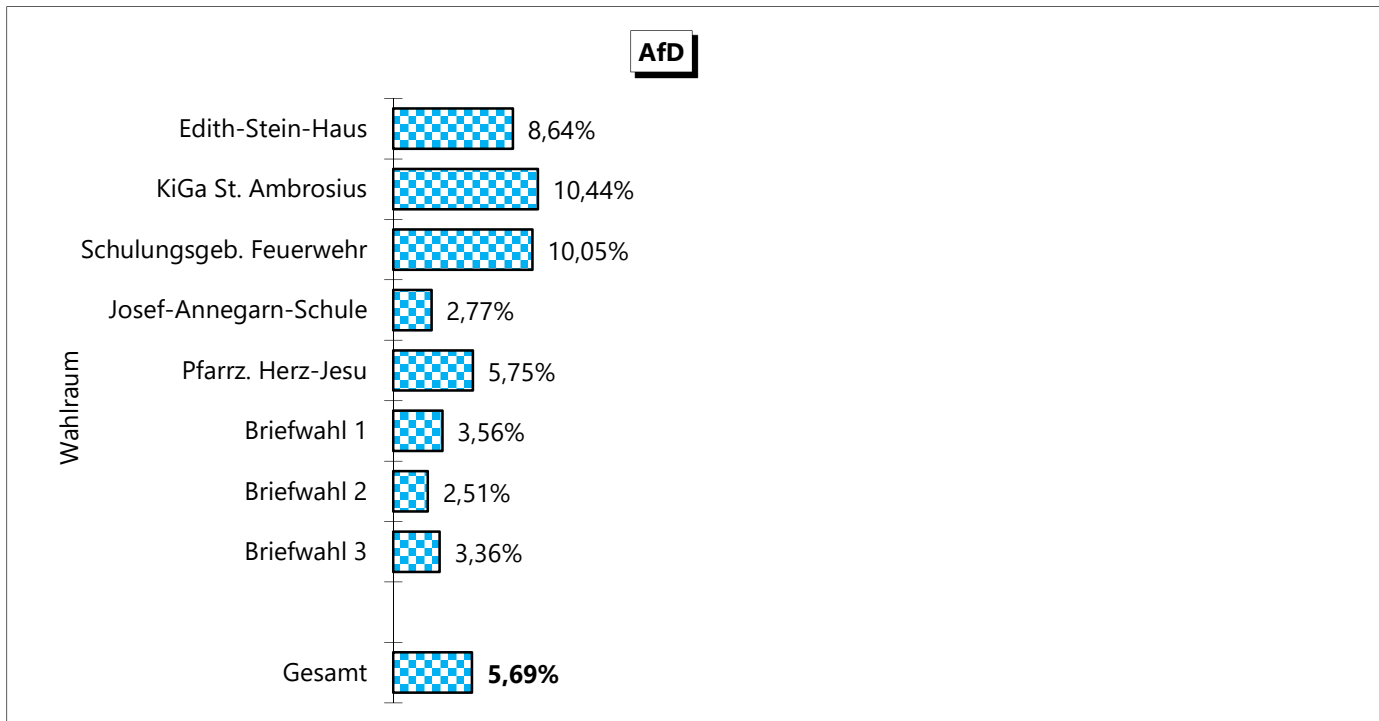

Stimmanteile der Parteien in den Wahlbezirken - Zweitstimmen