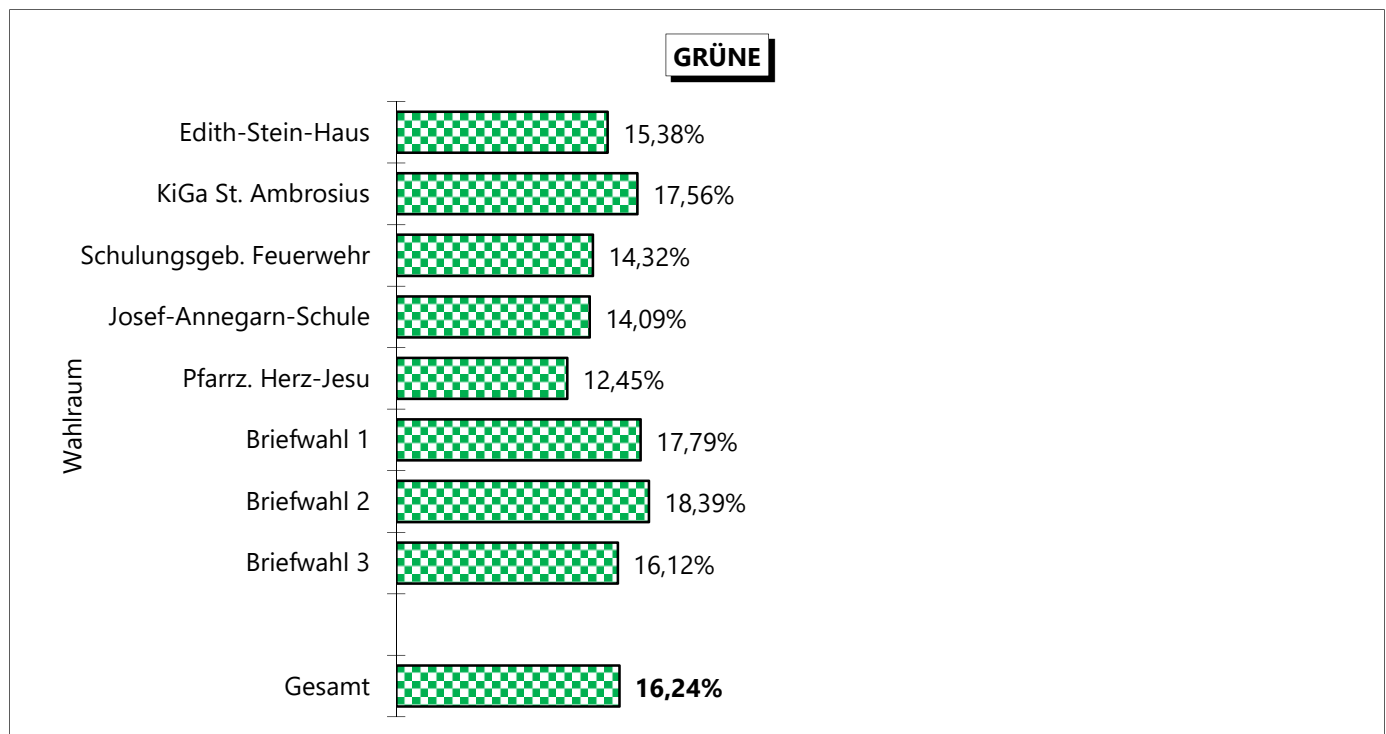

Gemeinde Ostbevern

Bundestagswahl 2021

Gesamtergebnis der Bundestagswahl am 26.09.2021 in Ostbevern - Erststimmen in Prozent

Wahlraum	Partei / Bewerber							Abgegebene Stimmen			Wahl- beteiligung
	CDU Rehbaum	SPD Daldrup	FDP Dr. Niedostadek	AfD Dinter	GRÜNE Wessels	DIE LINKE Jenkel	Sonstige	Gültige	Ungültige	Gesamt	
1 Edith-Stein-Haus	32,35%	25,27%	11,10%	7,91%	14,64%	2,95%	5,79%	847	7	854	40,57%
2 KiGa St. Ambrosius	33,52%	22,72%	9,58%	9,35%	16,15%	3,23%	5,46%	898	14	912	45,92%
3 Schulungsgeb. Feuerwehr	29,85%	24,18%	13,48%	10,71%	13,10%	1,89%	6,80%	794	12	806	43,33%
4 Josef-Annegarn-Schule	50,92%	17,05%	9,91%	3,00%	12,67%	1,38%	5,07%	434	5	439	37,59%
5 Pfarrz. Herz-Jesu	47,98%	18,69%	9,83%	4,82%	12,52%	2,50%	3,66%	519	8	527	41,93%
BW1 Briefwahl 1	36,94%	27,08%	9,38%	3,21%	14,96%	1,78%	6,65%	842	5	847	10,11%
BW2 Briefwahl 2	43,53%	20,02%	8,45%	2,28%	15,14%	1,22%	9,36%	1.314	5	1.319	15,75%
BW3 Briefwahl 3	39,76%	26,53%	9,02%	3,36%	15,21%	1,45%	4,66%	1.308	6	1.314	15,69%
Gesamt	38,60%	23,27%	9,91%	5,39%	14,62%	1,98%	6,22%	6.956	62	7.018	83,79%

Gemeinde Ostbevern

Bundestagswahl 2021

Gesamtergebnis der Bundestagswahl am 26.09.2021 in Ostbevern - Erststimmen in Prozent

Wahlbeteiligung in den Wahlbezirken

Stimmanteile der Parteien in den Wahlbezirken - Zweitstimmen

Stimmanteile der Parteien in den Wahlbezirken - Zweitstimmen

Stimmanteile der Parteien in den Wahlbezirken - Zweitstimmen

Gewinn- und Verlustrechnung - Zweitstimmen

Bundestagswahl 2021

Gesamtergebnis in den Ortsteilen und der Briefwahl (Zweitstimmen) im Vergleich zur Bundestagswahl 2017