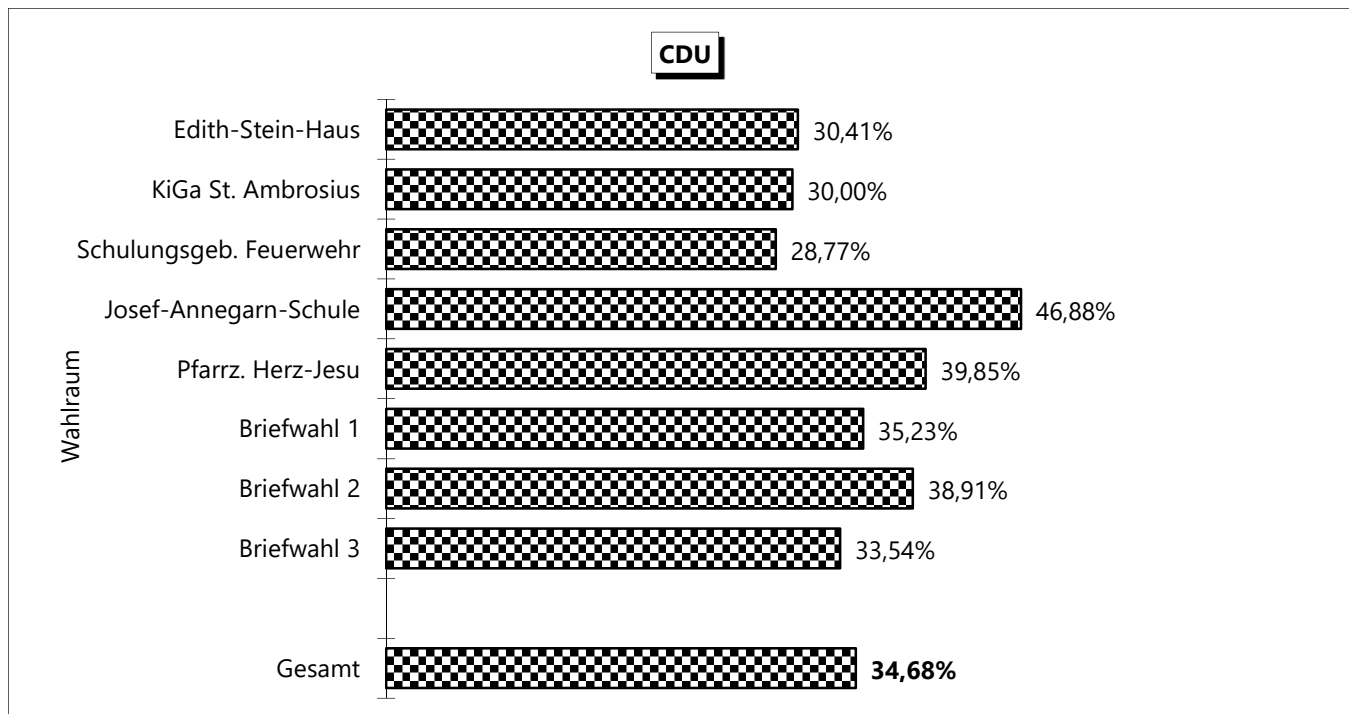

Gemeinde Ostbevern

Bundestagswahl 2021

Gesamtergebnis der Bundestagswahl am 26.09.2021 in Ostbevern - Erststimmen in Prozent

Wahlraum	Partei / Bewerber							Abgegebene Stimmen			Wahl- beteiligung
	CDU Rehbaum	SPD Daldrup	FDP Dr. Niedostadek	AfD Dinter	GRÜNE Wessels	DIE LINKE Jenkel	Sonstige	Gültige	Ungültige	Gesamt	
1 Edith-Stein-Haus	32,35%	25,27%	11,10%	7,91%	14,64%	2,95%	5,79%	847	7	854	40,57%
2 KiGa St. Ambrosius	33,52%	22,72%	9,58%	9,35%	16,15%	3,23%	5,46%	898	14	912	45,92%
3 Schulungsgeb. Feuerwehr	29,85%	24,18%	13,48%	10,71%	13,10%	1,89%	6,80%	794	12	806	43,33%
4 Josef-Annegarn-Schule	50,92%	17,05%	9,91%	3,00%	12,67%	1,38%	5,07%	434	5	439	37,59%
5 Pfarrz. Herz-Jesu	47,98%	18,69%	9,83%	4,82%	12,52%	2,50%	3,66%	519	8	527	41,93%
BW1 Briefwahl 1	36,94%	27,08%	9,38%	3,21%	14,96%	1,78%	6,65%	842	5	847	10,11%
BW2 Briefwahl 2	43,53%	20,02%	8,45%	2,28%	15,14%	1,22%	9,36%	1.314	5	1.319	15,75%
BW3 Briefwahl 3	39,76%	26,53%	9,02%	3,36%	15,21%	1,45%	4,66%	1.308	6	1.314	15,69%
Gesamt	38,60%	23,27%	9,91%	5,39%	14,62%	1,98%	6,22%	6.956	62	7.018	83,79%

Gemeinde Ostbevern

Bundestagswahl 2021

Gesamtergebnis der Bundestagswahl am 26.09.2021 in Ostbevern - Erststimmen in Prozent

Wahlbeteiligung in den Wahlbezirken

Stimmanteile der Parteien in den Wahlbezirken - Zweitstimmen

Stimmanteile der Parteien in den Wahlbezirken - Zweitstimmen

Stimmanteile der Parteien in den Wahlbezirken - Zweitstimmen

Gewinn- und Verlustrechnung - Zweitstimmen

Bundestagswahl 2021

Gesamtergebnis in den Ortsteilen und der Briefwahl (Zweitstimmen) im Vergleich zur Bundestagswahl 2017