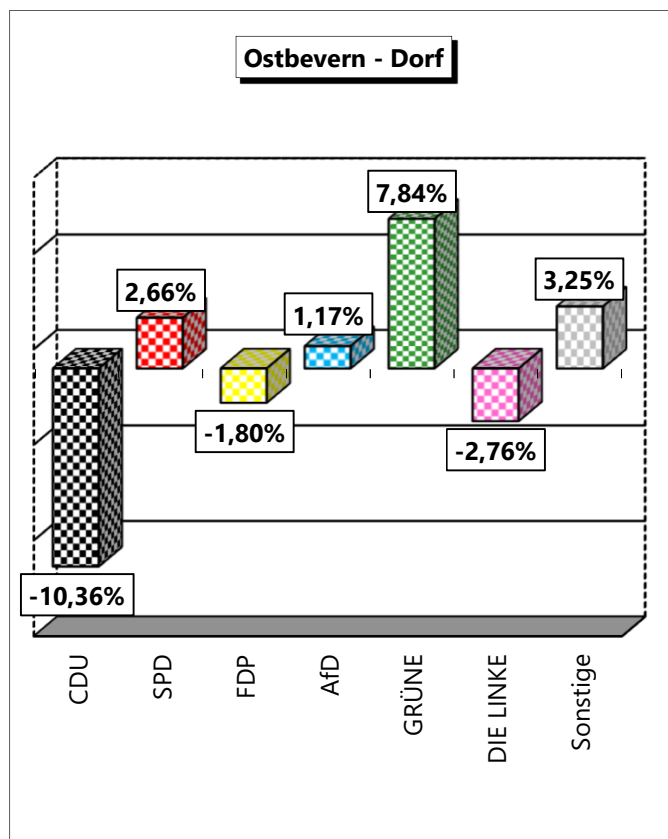

Gewinne und Verluste in den Ortsteilen und der Briefwahl (Zweitstimmen) im Vergleich zur Bundestagswahl 2017