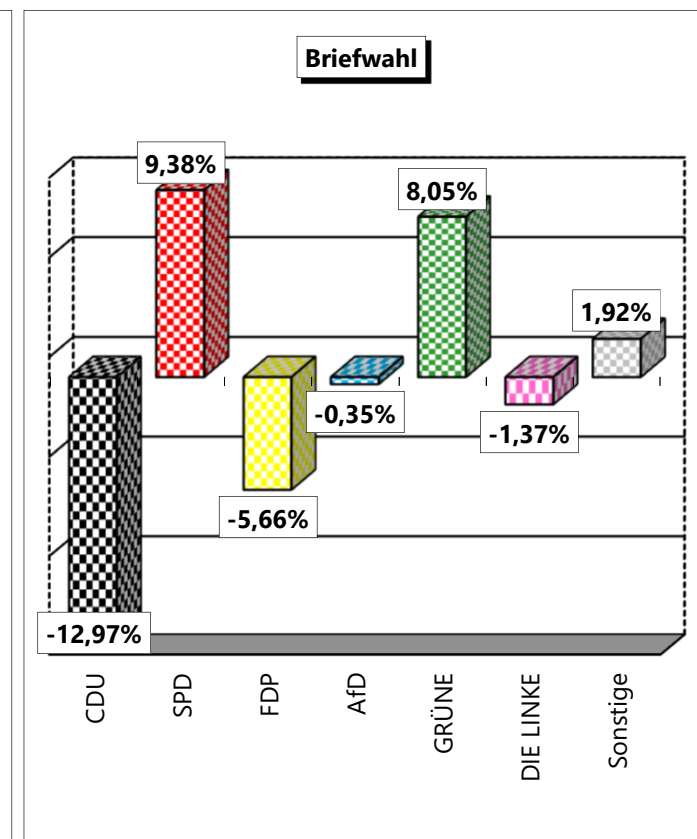

Gewinne und Verluste in den Ortsteilen und der Briefwahl (Zweitstimmen) im Vergleich zur Bundestagswahl 2017