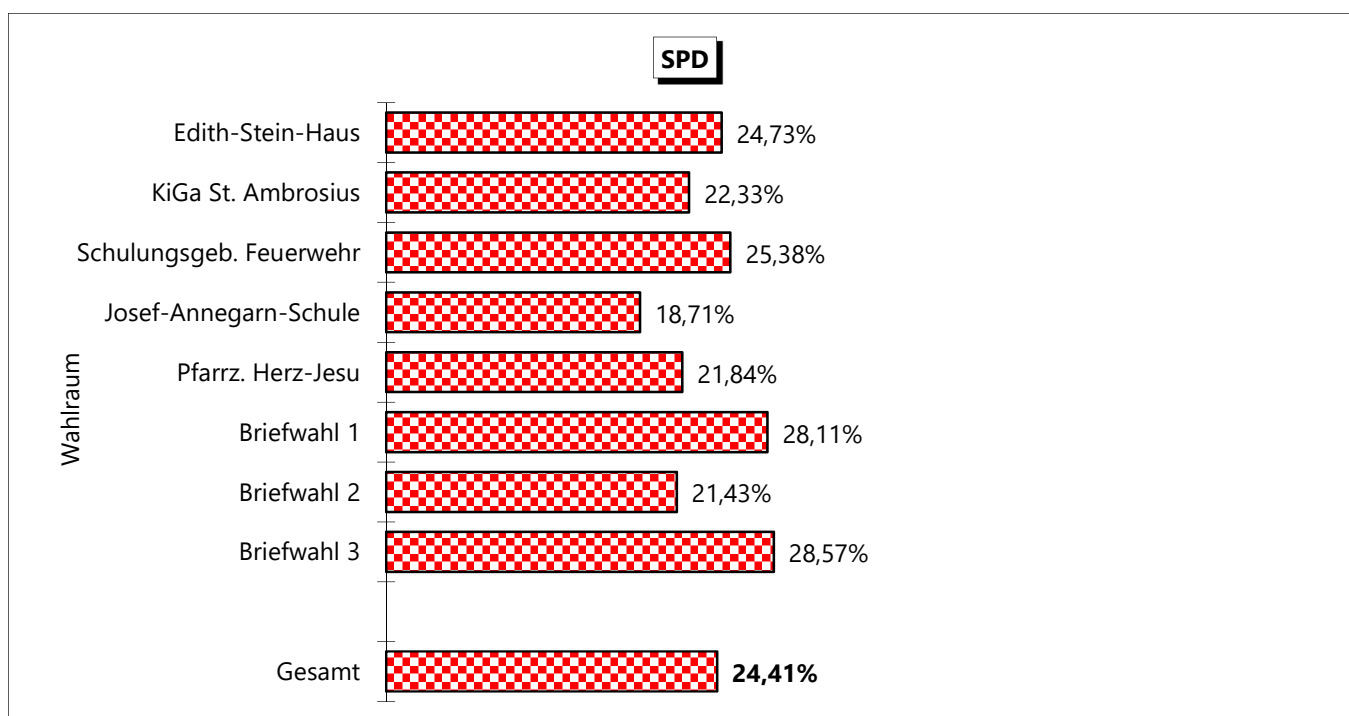

Gemeinde Ostbevern

Bundestagswahl 2021

Gesamtergebnis der Bundestagswahl am 26.09.2021 in Ostbevern - Erststimmen in Prozent

Wahlraum	Partei / Bewerber							Abgegebene Stimmen			Wahl- beteiligung
	CDU Rehbaum	SPD Daldrup	FDP Dr. Niedostadek	AfD Dinter	GRÜNE Wessels	DIE LINKE Jenkel	Sonstige	Gültige	Ungültige	Gesamt	
1 Edith-Stein-Haus	32,35%	25,27%	11,10%	7,91%	14,64%	2,95%	5,79%	847	7	854	40,57%
2 KiGa St. Ambrosius	33,52%	22,72%	9,58%	9,35%	16,15%	3,23%	5,46%	898	14	912	45,92%
3 Schulungsgeb. Feuerwehr	29,85%	24,18%	13,48%	10,71%	13,10%	1,89%	6,80%	794	12	806	43,33%
4 Josef-Annegarn-Schule	50,92%	17,05%	9,91%	3,00%	12,67%	1,38%	5,07%	434	5	439	37,59%
5 Pfarrz. Herz-Jesu	47,98%	18,69%	9,83%	4,82%	12,52%	2,50%	3,66%	519	8	527	41,93%
BW1 Briefwahl 1	36,94%	27,08%	9,38%	3,21%	14,96%	1,78%	6,65%	842	5	847	10,11%
BW2 Briefwahl 2	43,53%	20,02%	8,45%	2,28%	15,14%	1,22%	9,36%	1.314	5	1.319	15,75%
BW3 Briefwahl 3	39,76%	26,53%	9,02%	3,36%	15,21%	1,45%	4,66%	1.308	6	1.314	15,69%
Gesamt	38,60%	23,27%	9,91%	5,39%	14,62%	1,98%	6,22%	6.956	62	7.018	83,79%

Gemeinde Ostbevern

Bundestagswahl 2021

Gesamtergebnis der Bundestagswahl am 26.09.2021 in Ostbevern - Erststimmen in Prozent

Wahlbeteiligung in den Wahlbezirken

Stimmanteile der Parteien in den Wahlbezirken - Zweitstimmen

Stimmanteile der Parteien in den Wahlbezirken - Zweitstimmen

Stimmanteile der Parteien in den Wahlbezirken - Zweitstimmen

Gewinn- und Verlustrechnung - Zweitstimmen

Bundestagswahl 2021

Gesamtergebnis in den Ortsteilen und der Briefwahl (Zweitstimmen) im Vergleich zur Bundestagswahl 2017