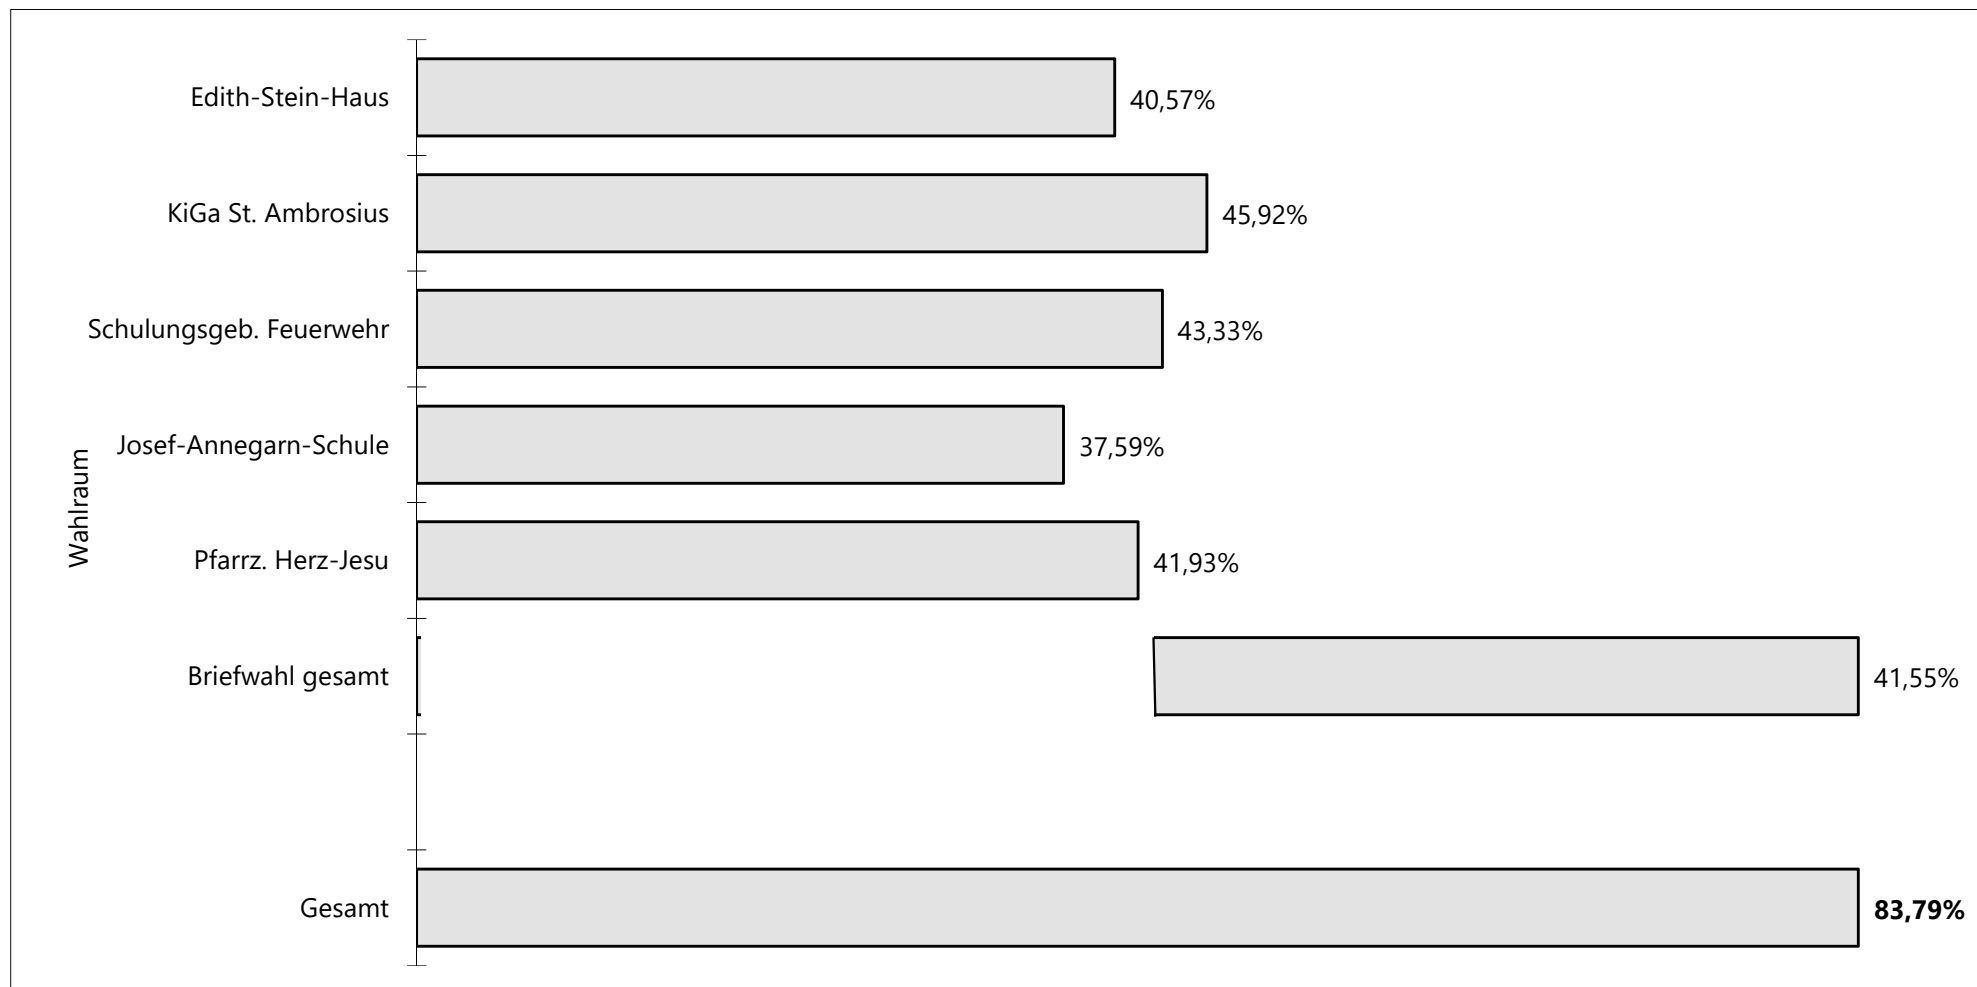

Gemeinde Ostbevern

Bundestagswahl 2021

Gesamtergebnis der Bundestagswahl am 26.09.2021 in Ostbevern - Erststimmen in Prozent

Wahlbeteiligung in den Wahlbezirken

Stimmanteile der Parteien in den Wahlbezirken - Zweitstimmen

Stimmanteile der Parteien in den Wahlbezirken - Zweitstimmen

Stimmanteile der Parteien in den Wahlbezirken - Zweitstimmen

Gewinn- und Verlustrechnung - Zweitstimmen

Bundestagswahl 2021

Gesamtergebnis in den Ortsteilen und der Briefwahl (Zweitstimmen) im Vergleich zur Bundestagswahl 2017