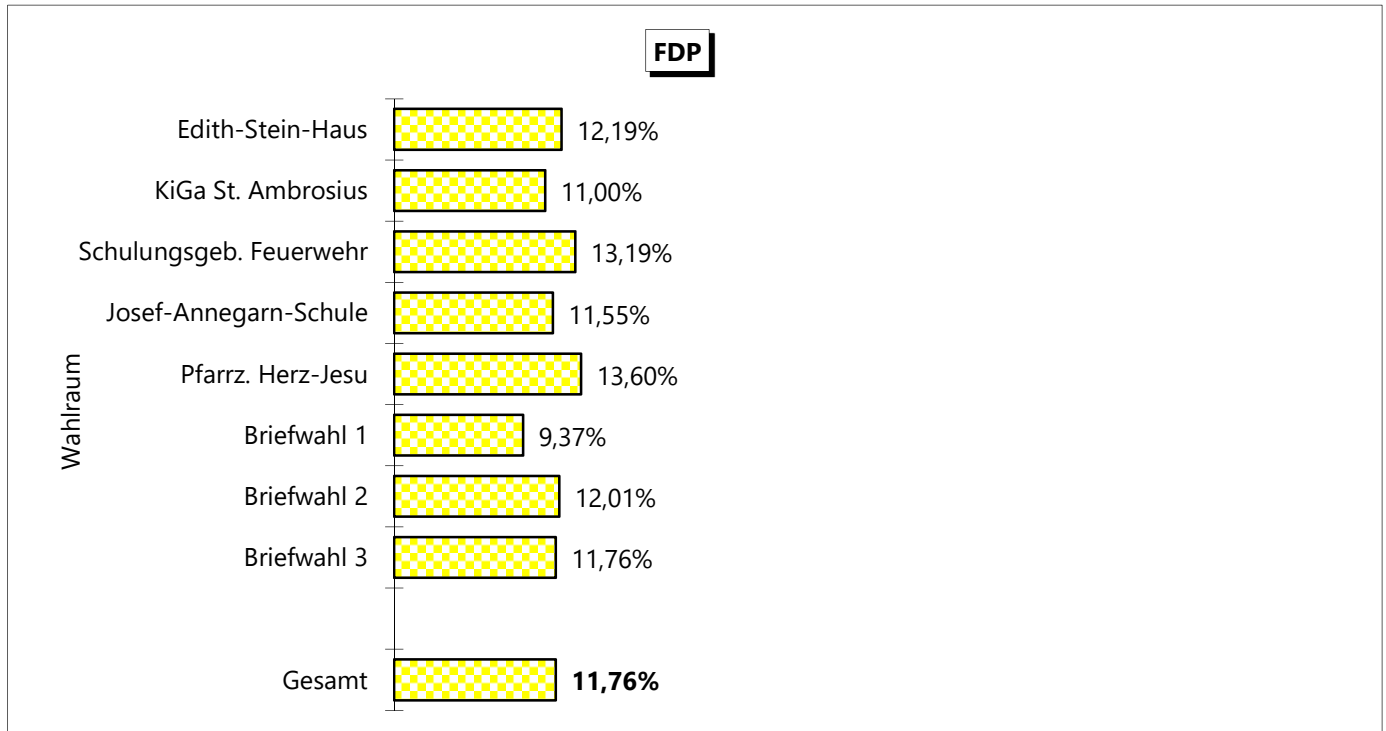

Gemeinde Ostbevern

Bundestagswahl 2021

Gesamtergebnis der Bundestagswahl am 26.09.2021 in Ostbevern - Erststimmen in Prozent

Wahlraum	Partei / Bewerber							Abgegebene Stimmen			Wahl- beteiligung
	CDU Rehbaum	SPD Daldrup	FDP Dr. Niedostadek	AfD Dinter	GRÜNE Wessels	DIE LINKE Jenkel	Sonstige	Gültige	Ungültige	Gesamt	
1 Edith-Stein-Haus	32,35%	25,27%	11,10%	7,91%	14,64%	2,95%	5,79%	847	7	854	40,57%
2 KiGa St. Ambrosius	33,52%	22,72%	9,58%	9,35%	16,15%	3,23%	5,46%	898	14	912	45,92%
3 Schulungsgeb. Feuerwehr	29,85%	24,18%	13,48%	10,71%	13,10%	1,89%	6,80%	794	12	806	43,33%
4 Josef-Annegarn-Schule	50,92%	17,05%	9,91%	3,00%	12,67%	1,38%	5,07%	434	5	439	37,59%
5 Pfarrz. Herz-Jesu	47,98%	18,69%	9,83%	4,82%	12,52%	2,50%	3,66%	519	8	527	41,93%
BW1 Briefwahl 1	36,94%	27,08%	9,38%	3,21%	14,96%	1,78%	6,65%	842	5	847	10,11%
BW2 Briefwahl 2	43,53%	20,02%	8,45%	2,28%	15,14%	1,22%	9,36%	1.314	5	1.319	15,75%
BW3 Briefwahl 3	39,76%	26,53%	9,02%	3,36%	15,21%	1,45%	4,66%	1.308	6	1.314	15,69%
Gesamt	38,60%	23,27%	9,91%	5,39%	14,62%	1,98%	6,22%	6.956	62	7.018	83,79%

Gemeinde Ostbevern

Bundestagswahl 2021

Gesamtergebnis der Bundestagswahl am 26.09.2021 in Ostbevern - Erststimmen in Prozent

Wahlbeteiligung in den Wahlbezirken

Stimmanteile der Parteien in den Wahlbezirken - Zweitstimmen

Stimmanteile der Parteien in den Wahlbezirken - Zweitstimmen

Stimmanteile der Parteien in den Wahlbezirken - Zweitstimmen

Gewinn- und Verlustrechnung - Zweitstimmen

Bundestagswahl 2021

Gesamtergebnis in den Ortsteilen und der Briefwahl (Zweitstimmen) im Vergleich zur Bundestagswahl 2017