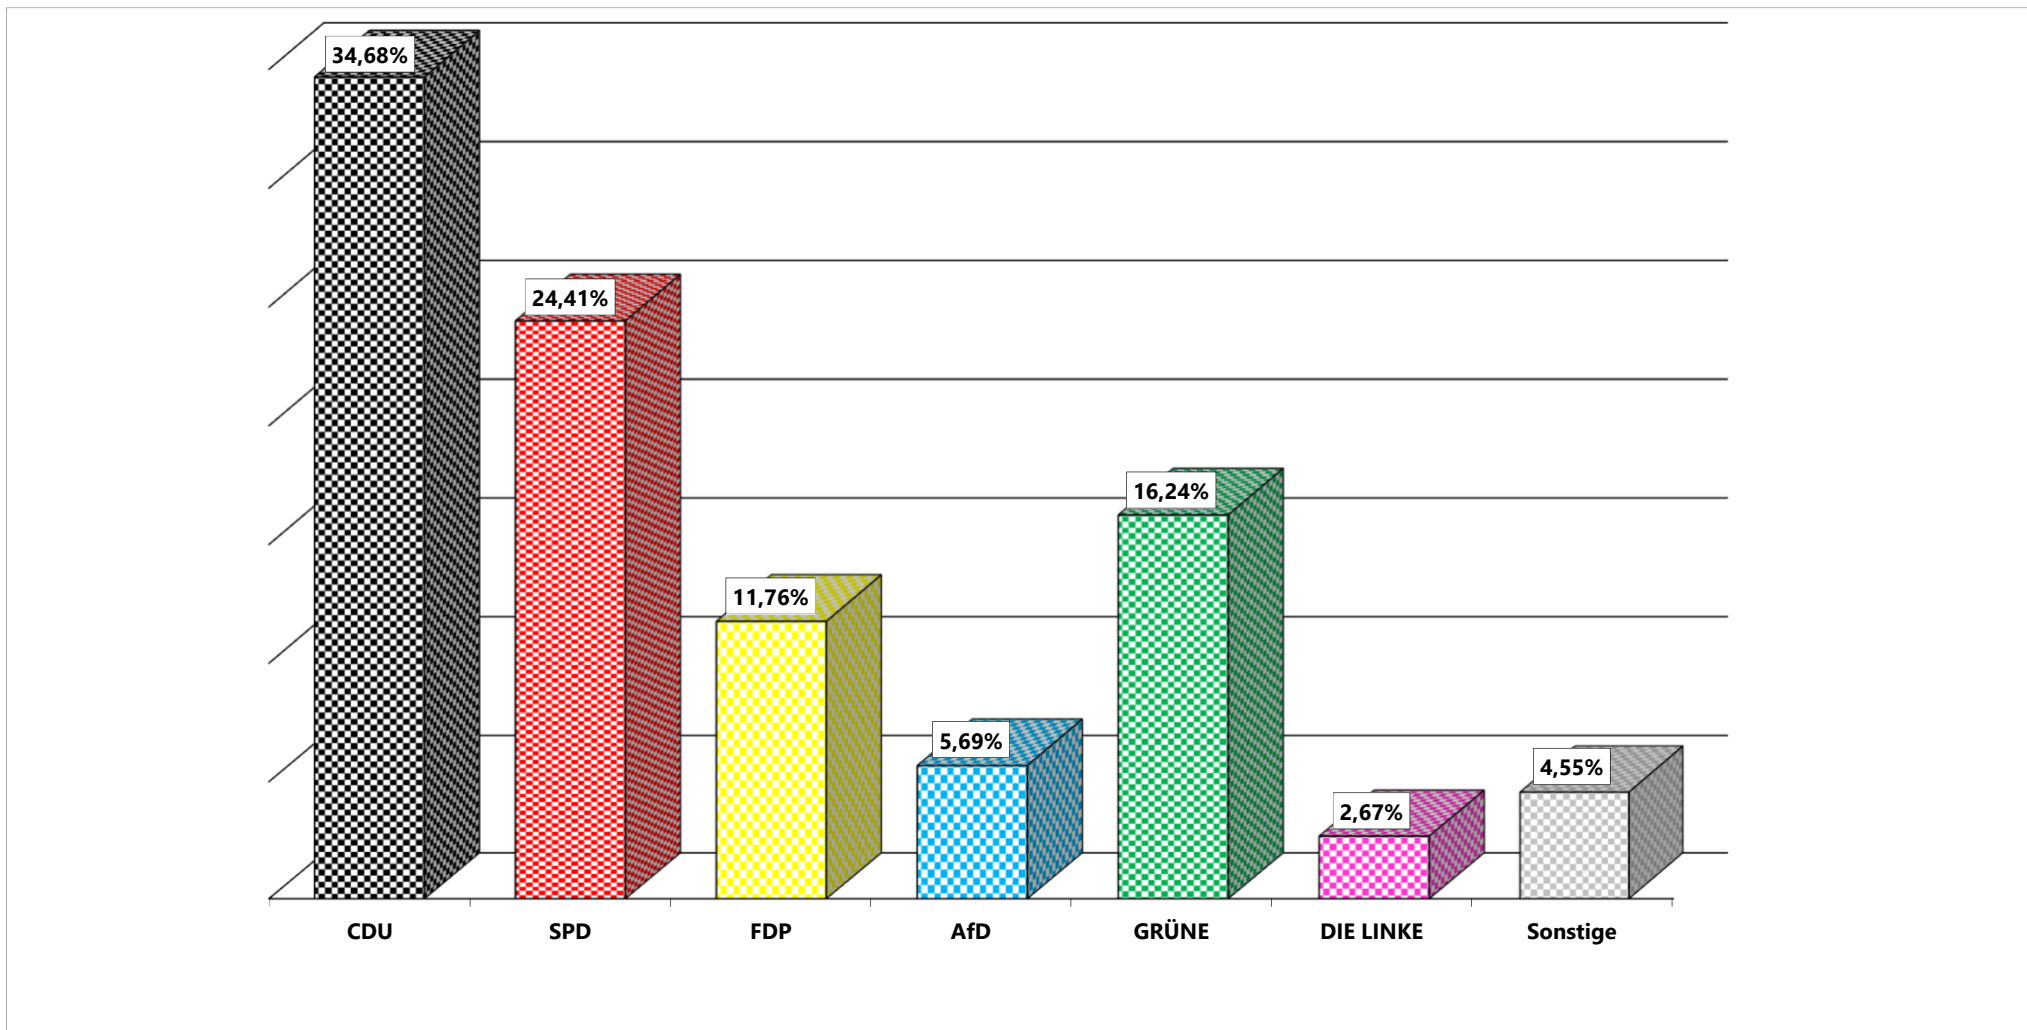

Ergebnis
der

Bundestagswahl

am 26. September 2021

in Ostbevern

Herausgeber:
Gemeinde Ostbevern
Der Bürgermeister

Gesamtergebnis der Bundestagswahl am 26.09.2021 in Ostbevern

A Wahlberechtigte	8.376	B Wähler	7.018
Wahlbeteiligung		83,79%	
C Ungültige Erststimmen	62	E Ungültige Zweitstimmen	54
D Gültige Erststimmen	6.956	F Gültige Zweitstimmen	6.964

ZWEITSTIMMEN:

1 CDU	2.415	34,68%
2 SPD	1.700	24,41%
3 FDP	819	11,76%
4 AfD	396	5,69%
5 GRÜNE	1.131	16,24%
6 DIE LINKE	186	2,67%
7 Die PARTEI	65	0,93%
8 Tierschutzpartei	54	0,78%
9 PIRATEN	20	0,29%
10 FREIE WÄHLER	30	0,43%
11 NPD	8	0,11%
12 ÖDP	12	0,17%
13 V-Partei ³	3	0,04%
14 Gesundheitsforsch.	4	0,06%

Bundestagswahl 2021

Gesamtergebnis der Bundestagswahl am 26.09.2021 in Ostbevern - Zweitstimmen in Prozent

Bundestagswahl 2021

Gesamtergebnis der Bundestagswahl am 26.09.2021 in Ostbevern - Zweitstimmen

Wahlraum	Partei							Abgegebene Stimmen			Wahlbeteiligung
	CDU	SPD	FDP	AfD	GRÜNE	DIE LINKE	Sonstige	Gültige	Ungültige	Gesamt	
1 Edith-Stein-Haus	257	209	103	73	130	33	40	845	9	854	40,57%
2 KiGa St. Ambrosius	270	201	99	94	158	30	48	900	12	912	45,92%
3 Schulungsgeb. Feuerwehr	229	202	105	80	114	25	41	796	10	806	43,33%
4 Josef-Annegarn-Schule	203	81	50	12	61	11	15	433	6	439	37,59%
5 Pfarrz. Herz-Jesu	208	114	71	30	65	17	17	522	5	527	41,93%
BW1 Briefwahl 1	297	237	79	30	150	18	32	843	4	847	10,11%
BW2 Briefwahl 2	512	282	158	33	242	23	66	1.316	3	1.319	15,75%
BW3 Briefwahl 3	439	374	154	44	211	29	58	1.309	5	1.314	15,69%
Gesamt	2.415	1.700	819	396	1.131	186	317	6.964	54	7.018	8.376
Gesamt in %	34,68%	24,41%	11,76%	5,69%	16,24%	2,67%	4,55%	99,23%	0,77%		83,79%