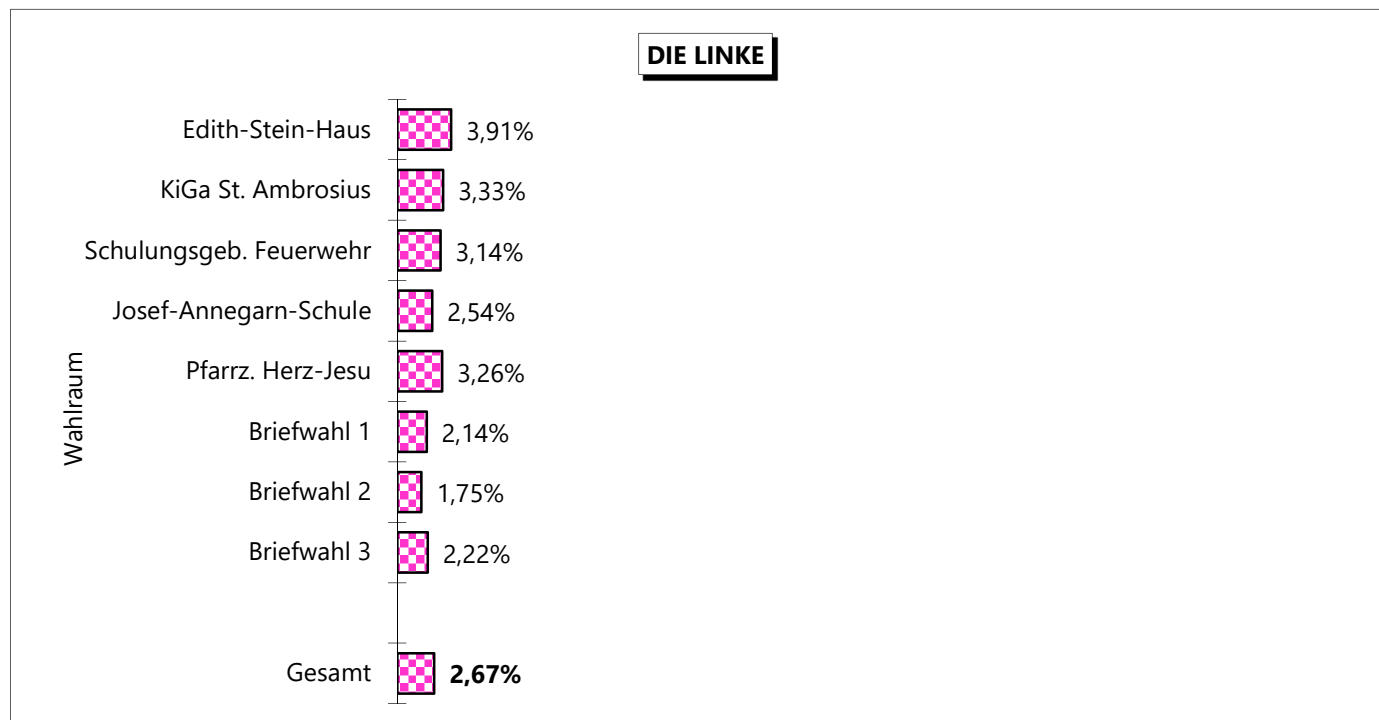

Gemeinde Ostbevern

Bundestagswahl 2021

Gesamtergebnis der Bundestagswahl am 26.09.2021 in Ostbevern - Erststimmen in Prozent

Wahlraum	Partei / Bewerber							Abgegebene Stimmen			Wahl- beteiligung
	CDU Rehbaum	SPD Daldrup	FDP Dr. Niedostadek	AfD Dinter	GRÜNE Wessels	DIE LINKE Jenkel	Sonstige	Gültige	Ungültige	Gesamt	
1 Edith-Stein-Haus	32,35%	25,27%	11,10%	7,91%	14,64%	2,95%	5,79%	847	7	854	40,57%
2 KiGa St. Ambrosius	33,52%	22,72%	9,58%	9,35%	16,15%	3,23%	5,46%	898	14	912	45,92%
3 Schulungsgeb. Feuerwehr	29,85%	24,18%	13,48%	10,71%	13,10%	1,89%	6,80%	794	12	806	43,33%
4 Josef-Annegarn-Schule	50,92%	17,05%	9,91%	3,00%	12,67%	1,38%	5,07%	434	5	439	37,59%
5 Pfarrz. Herz-Jesu	47,98%	18,69%	9,83%	4,82%	12,52%	2,50%	3,66%	519	8	527	41,93%
BW1 Briefwahl 1	36,94%	27,08%	9,38%	3,21%	14,96%	1,78%	6,65%	842	5	847	10,11%
BW2 Briefwahl 2	43,53%	20,02%	8,45%	2,28%	15,14%	1,22%	9,36%	1.314	5	1.319	15,75%
BW3 Briefwahl 3	39,76%	26,53%	9,02%	3,36%	15,21%	1,45%	4,66%	1.308	6	1.314	15,69%
Gesamt	38,60%	23,27%	9,91%	5,39%	14,62%	1,98%	6,22%	6.956	62	7.018	83,79%

Gemeinde Ostbevern

Bundestagswahl 2021

Gesamtergebnis der Bundestagswahl am 26.09.2021 in Ostbevern - Erststimmen in Prozent

Wahlbeteiligung in den Wahlbezirken

Stimmanteile der Parteien in den Wahlbezirken - Zweitstimmen

Stimmanteile der Parteien in den Wahlbezirken - Zweitstimmen

Stimmanteile der Parteien in den Wahlbezirken - Zweitstimmen

Gewinn- und Verlustrechnung - Zweitstimmen

Bundestagswahl 2021

Gesamtergebnis in den Ortsteilen und der Briefwahl (Zweitstimmen) im Vergleich zur Bundestagswahl 2017