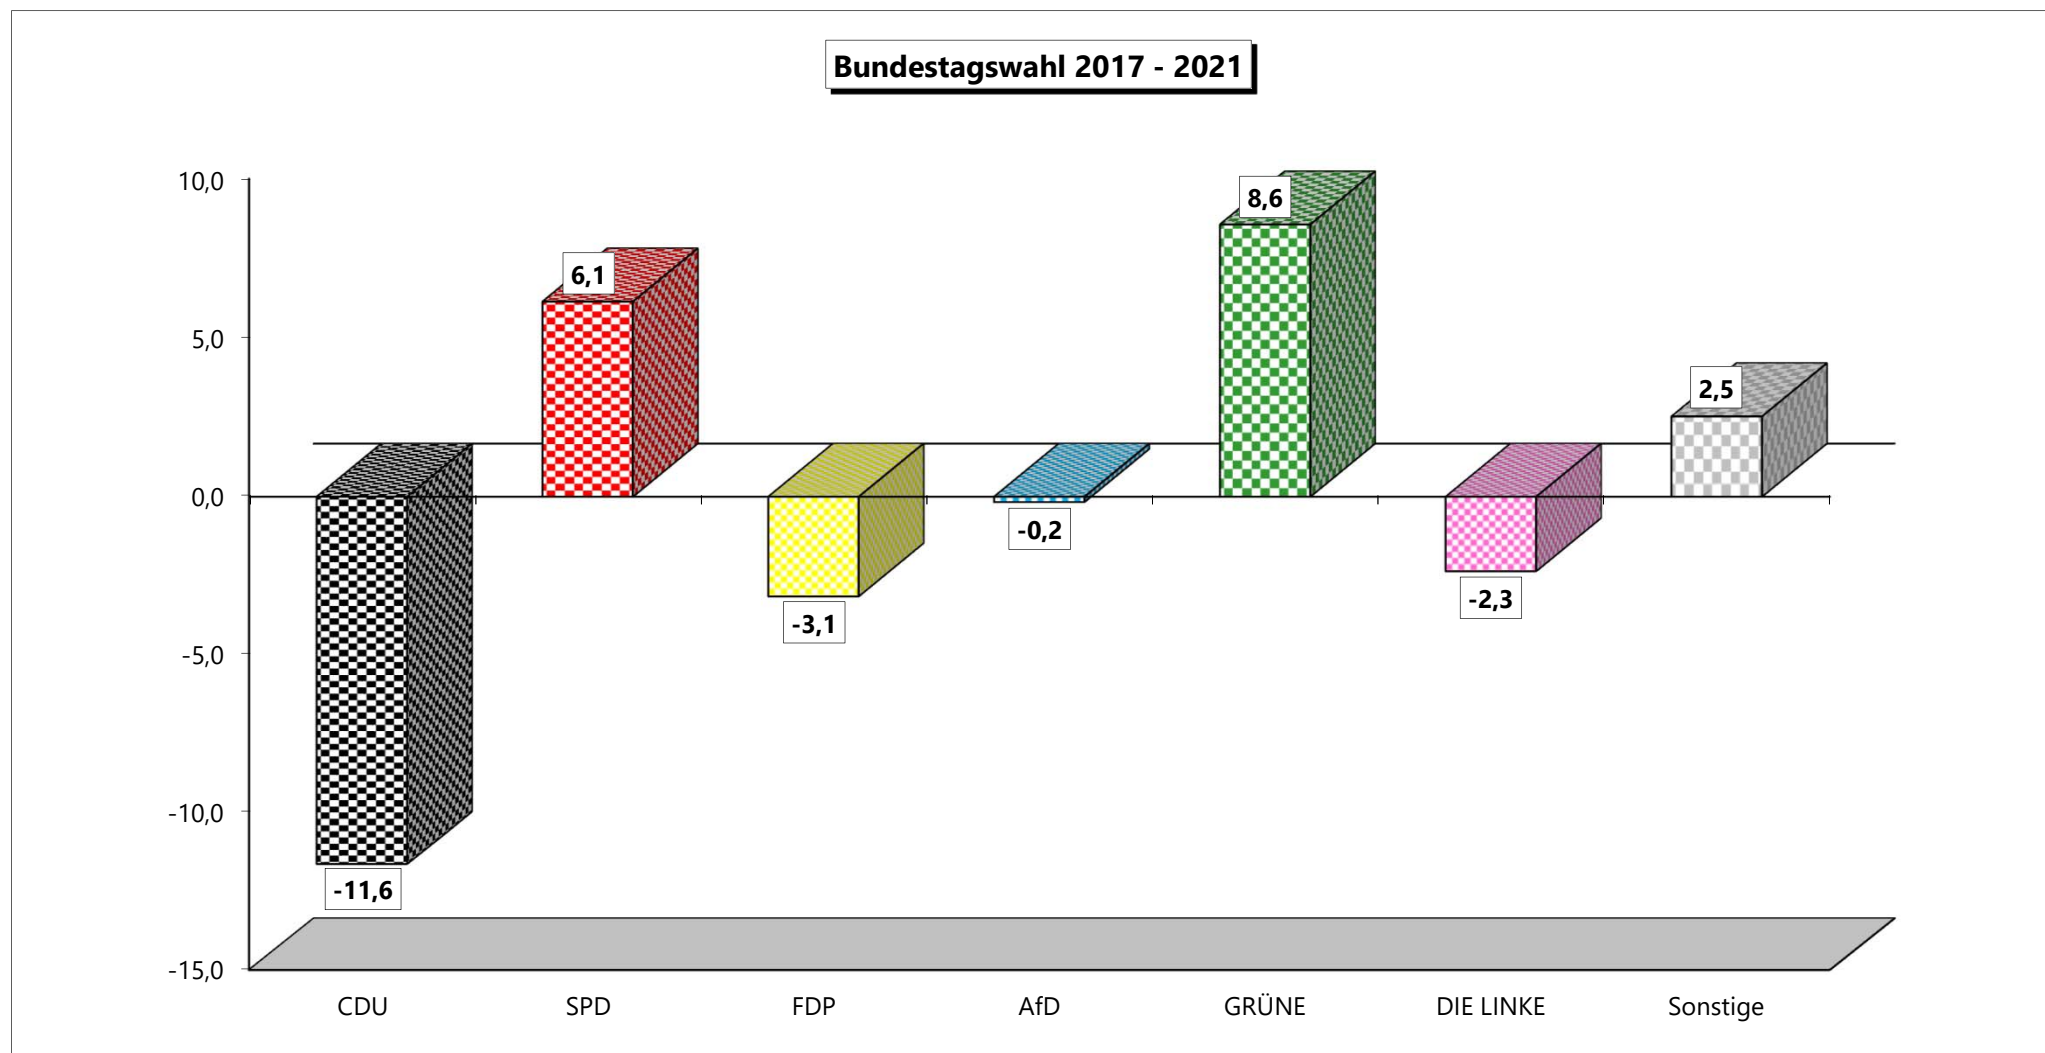

Gemeinde Ostbevern

Bundestagswahl 2021

Gesamtergebnis der Bundestagswahl am 26.09.2021 in Ostbevern - Erststimmen in Prozent

Wahlbeteiligung in den Wahlbezirken

Stimmanteile der Parteien in den Wahlbezirken - Zweitstimmen

Stimmanteile der Parteien in den Wahlbezirken - Zweitstimmen

Stimmanteile der Parteien in den Wahlbezirken - Zweitstimmen

Gewinn- und Verlustrechnung - Zweitstimmen

Bundestagswahl 2021

Gesamtergebnis in den Ortsteilen und der Briefwahl (Zweitstimmen) im Vergleich zur Bundestagswahl 2017