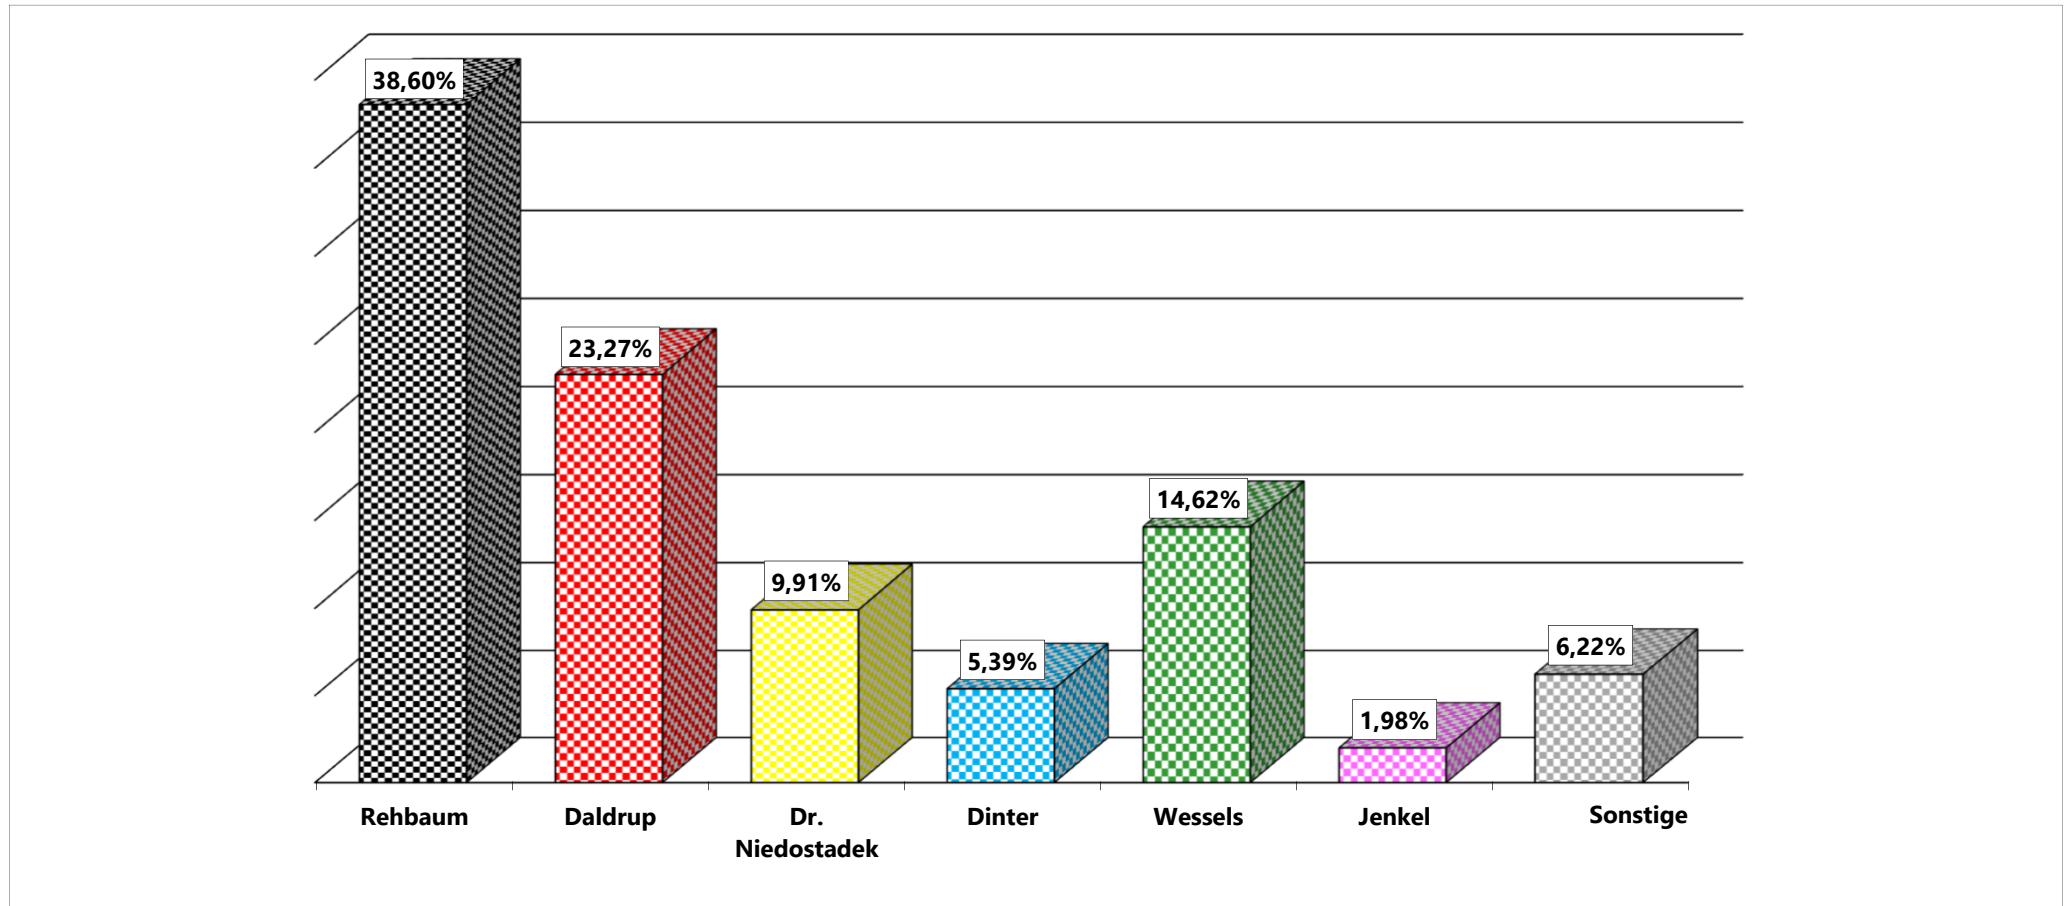

Gemeinde Ostbevern

Bundestagswahl 2021

Gesamtergebnis der Bundestagswahl am 26.09.2021 in Ostbevern - Erststimmen in Prozent

Wahlraum	Partei / Bewerber							Abgegebene Stimmen			Wahl- beteiligung
	CDU Rehbaum	SPD Daldrup	FDP Dr. Niedostadek	AfD Dinter	GRÜNE Wessels	DIE LINKE Jenkel	Sonstige	Gültige	Ungültige	Gesamt	
1 Edith-Stein-Haus	32,35%	25,27%	11,10%	7,91%	14,64%	2,95%	5,79%	847	7	854	40,57%
2 KiGa St. Ambrosius	33,52%	22,72%	9,58%	9,35%	16,15%	3,23%	5,46%	898	14	912	45,92%
3 Schulungsgeb. Feuerwehr	29,85%	24,18%	13,48%	10,71%	13,10%	1,89%	6,80%	794	12	806	43,33%
4 Josef-Annegarn-Schule	50,92%	17,05%	9,91%	3,00%	12,67%	1,38%	5,07%	434	5	439	37,59%
5 Pfarrz. Herz-Jesu	47,98%	18,69%	9,83%	4,82%	12,52%	2,50%	3,66%	519	8	527	41,93%
BW1 Briefwahl 1	36,94%	27,08%	9,38%	3,21%	14,96%	1,78%	6,65%	842	5	847	10,11%
BW2 Briefwahl 2	43,53%	20,02%	8,45%	2,28%	15,14%	1,22%	9,36%	1.314	5	1.319	15,75%
BW3 Briefwahl 3	39,76%	26,53%	9,02%	3,36%	15,21%	1,45%	4,66%	1.308	6	1.314	15,69%
Gesamt	38,60%	23,27%	9,91%	5,39%	14,62%	1,98%	6,22%	6.956	62	7.018	83,79%

Gemeinde Ostbevern

Bundestagswahl 2021

Gesamtergebnis der Bundestagswahl am 26.09.2021 in Ostbevern - Erststimmen in Prozent

Wahlbeteiligung in den Wahlbezirken

Stimmanteile der Parteien in den Wahlbezirken - Zweitstimmen