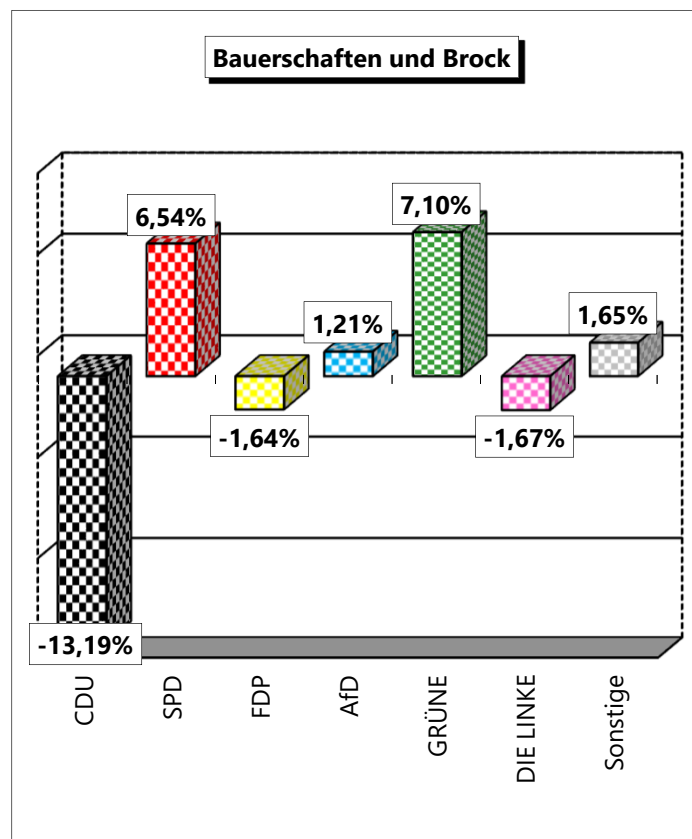

Gewinne und Verluste in den Ortsteilen und der Briefwahl (Zweitstimmen) im Vergleich zur Bundestagswahl 2017