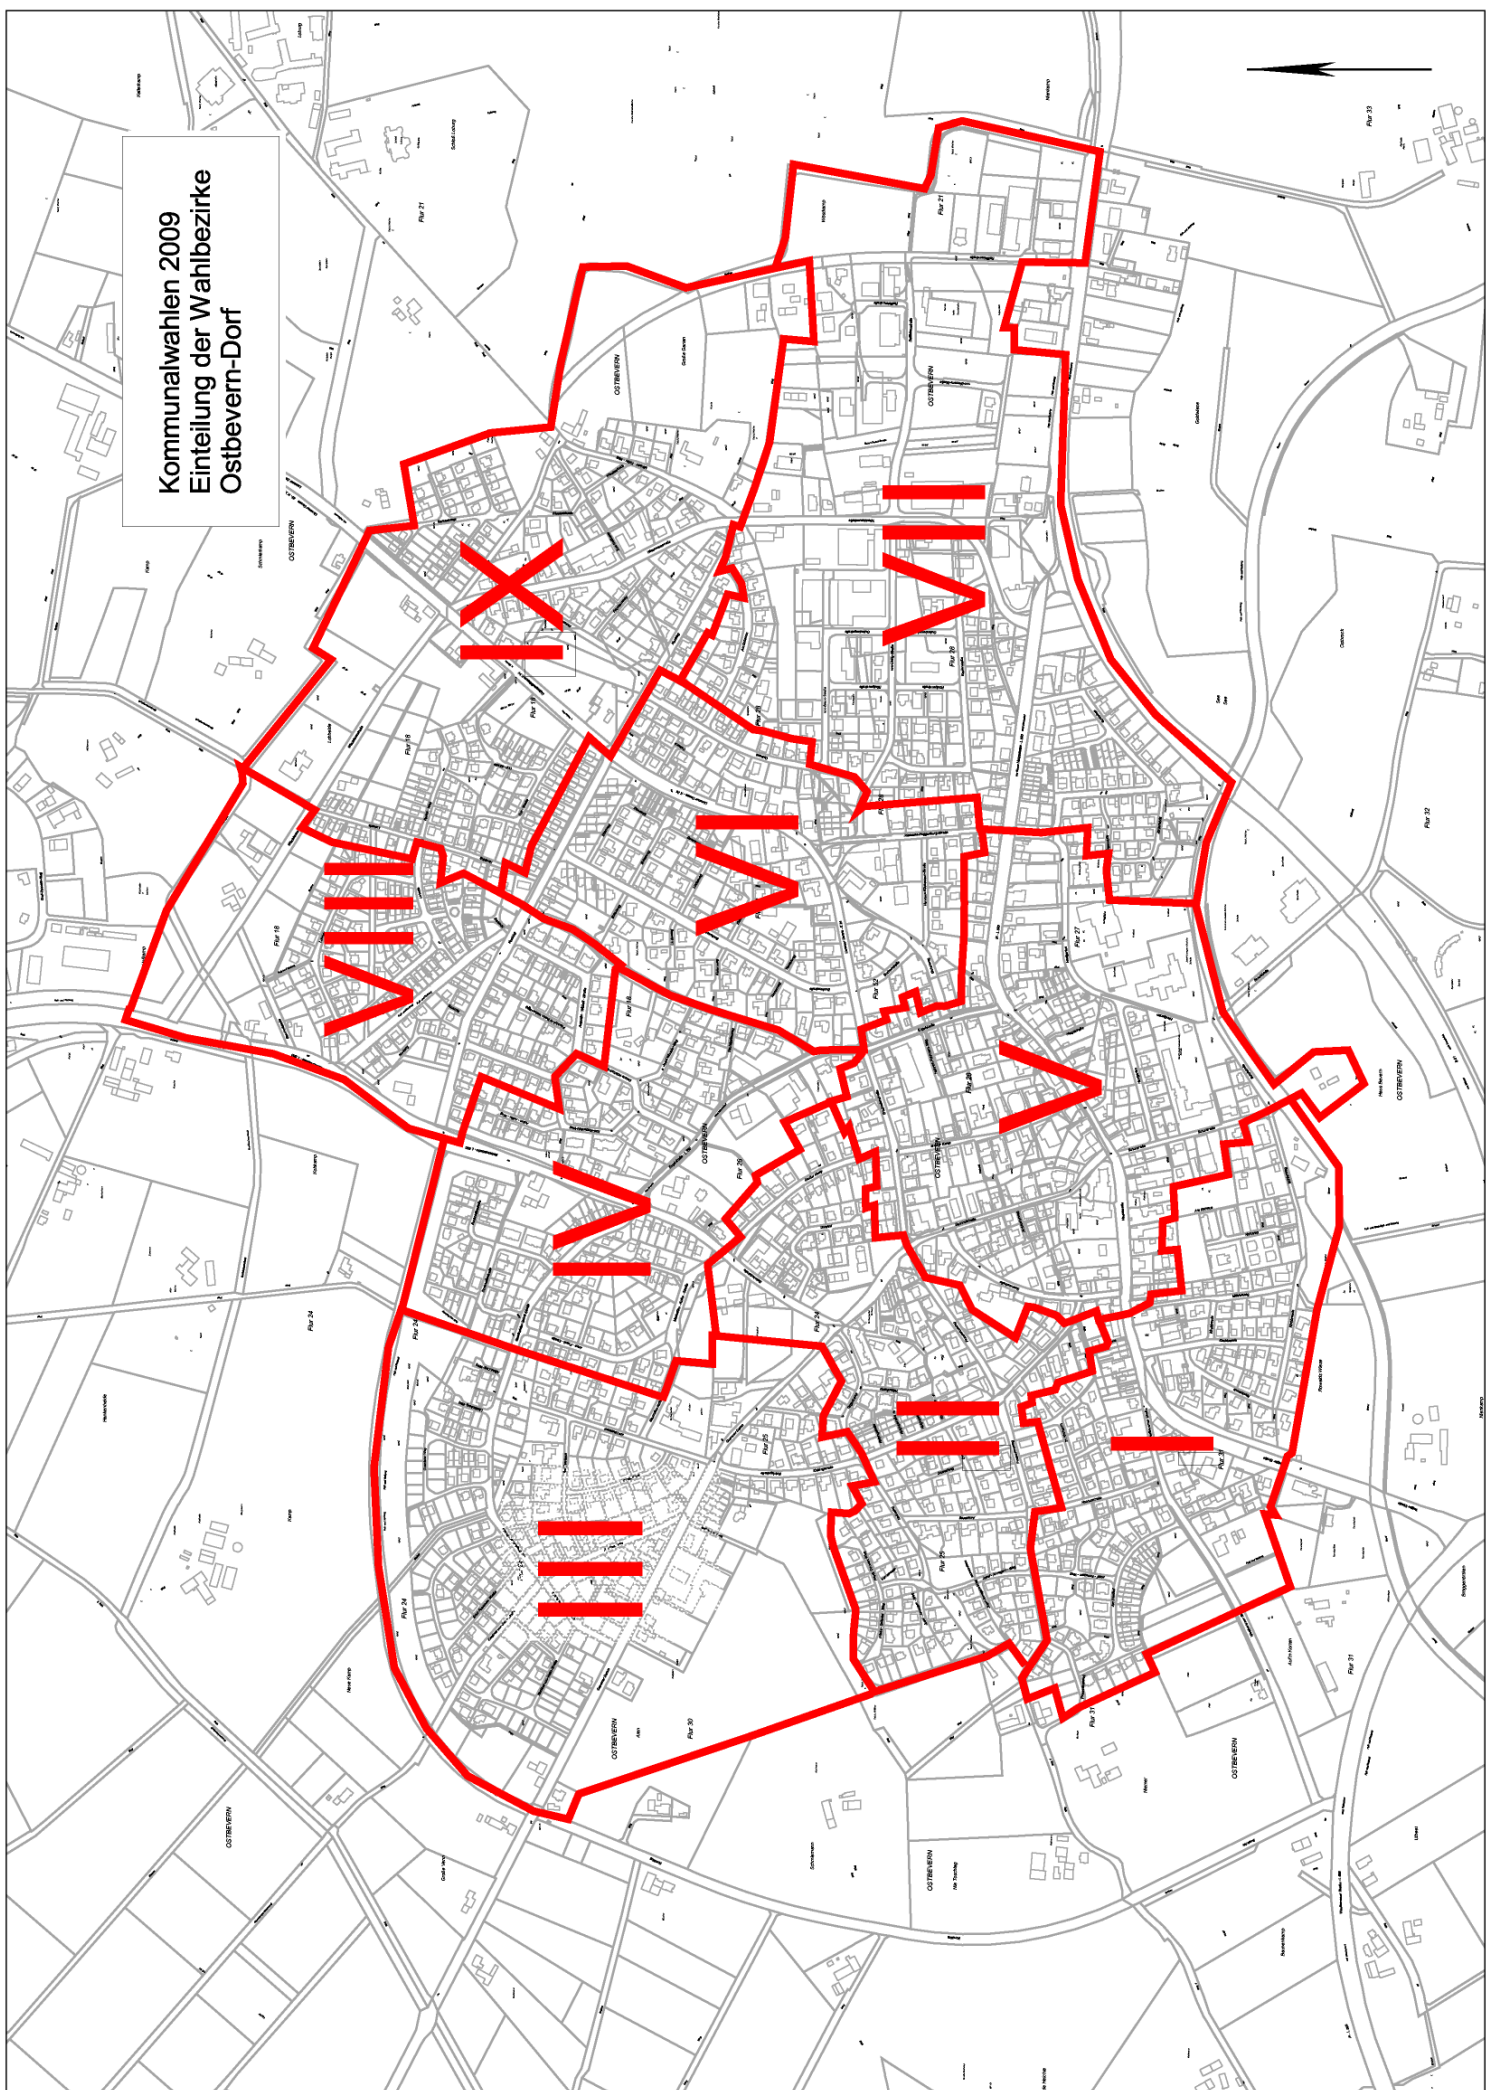

Kommunalwahlen 2009
Einteilung der Wahlbezirke
Ostbevern-Dorf