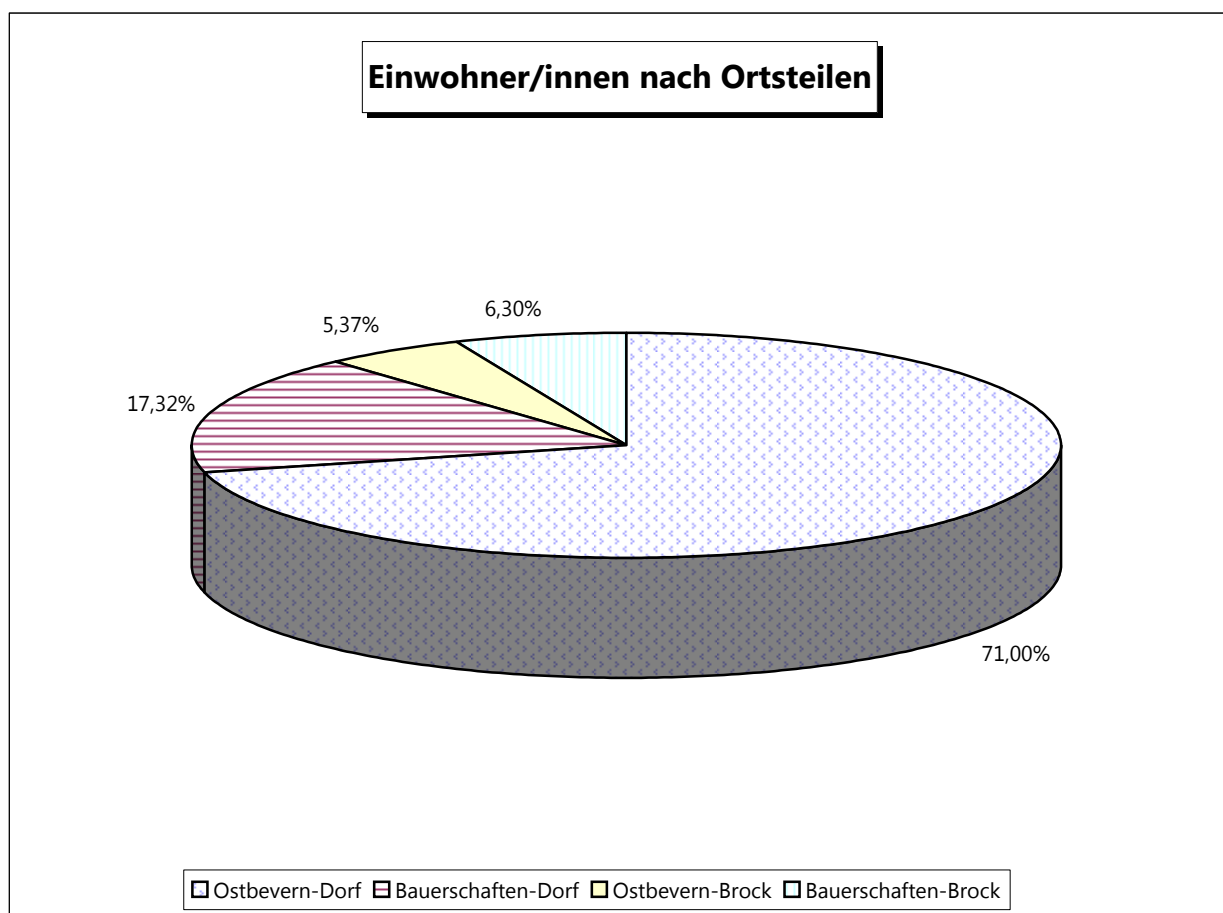

Einwohner/innen nach Ortsteilen

Ortsteil	Stand 31.12.2008	Veränd. 2009	Veränd. in %	Stand 31.12.2009	Stand in %
Ostbevern-Dorf	7.611	70	0,92	7.681	71,00
Bauerschaften-Dorf	1.965	- 91	-4,63	1.874	17,32
Ostbevern-Brock	580	1	0,17	581	5,37
Bauerschaften-Brock	671	11	1,64	682	6,30
Insgesamt				10.818	

Quelle: Bürgeramt der Gemeinde Ostbevern

Stand: 31.12.2009