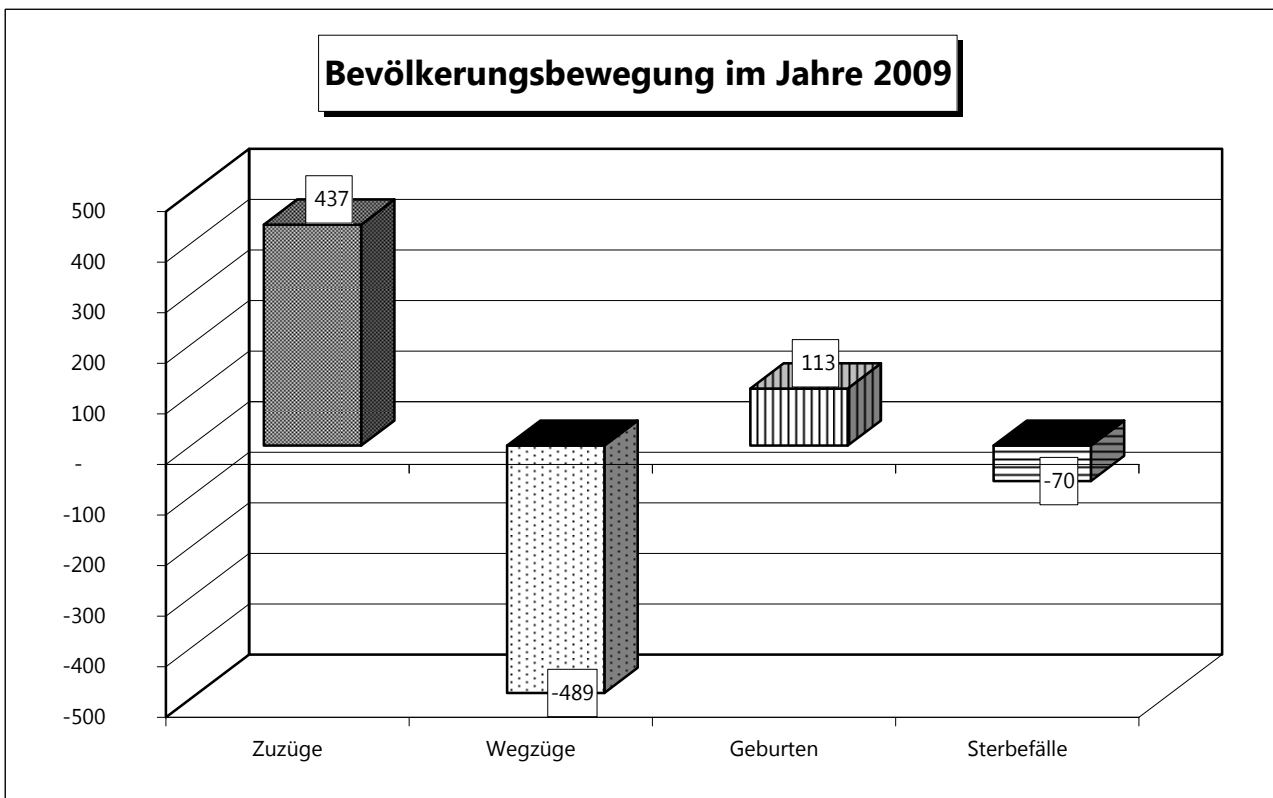

Am **31.12.2009** waren in Ostbevern insgesamt 11.293 Personen gemeldet, davon **10.818 Personen mit Hauptwohnung** und 485 Personen mit Nebenwohnung.

Als Vergleichsmaßstab zur amtlichen Einwohnerzahl kann nur die Zahl der mit Hauptwohnung gemeldeten Personen herangezogen werden. Nach den vorliegenden Zahlen, die in den letzten Jahren immer einen Überhang der mit Hauptwohnung gemeldeten Personen zu den amtlichen Bevölkerungszahlen auswiesen, ist bei der amtlichen Bevölkerungszahl zum 31.12.2009 von ca. 10.660 Personen auszugehen.

Quelle: Bürgeramt der Gemeinde Ostbevern

Stand: 31.12.2009

Bevölkerungsbewegung im Jahre 2009

Gemeldete Personen am 31.12.2008		10.827
Zuzüge	437	
Wegzüge	489	
Wanderungsbewegung		- 52
Geburten	113	
Sterbefälle	70	
Geburtenüberschuss		43
Bevölkerungsbewegung		- 9
Gemeldete Personen am 31.12.2009		10.818

Quelle: Bürgeramt der Gemeinde Ostbevern

Stand: 31.12.2009

Einwohner/innen nach Ortsteilen

Ortsteil	Stand 31.12.2008	Veränd. 2009	Veränd. in %	Stand 31.12.2009	Stand in %
Ostbevern-Dorf	7.611	70	0,92	7.681	71,00
Bauerschaften-Dorf	1.965	- 91	-4,63	1.874	17,32
Ostbevern-Brock	580	1	0,17	581	5,37
Bauerschaften-Brock	671	11	1,64	682	6,30
Insgesamt				10.818	