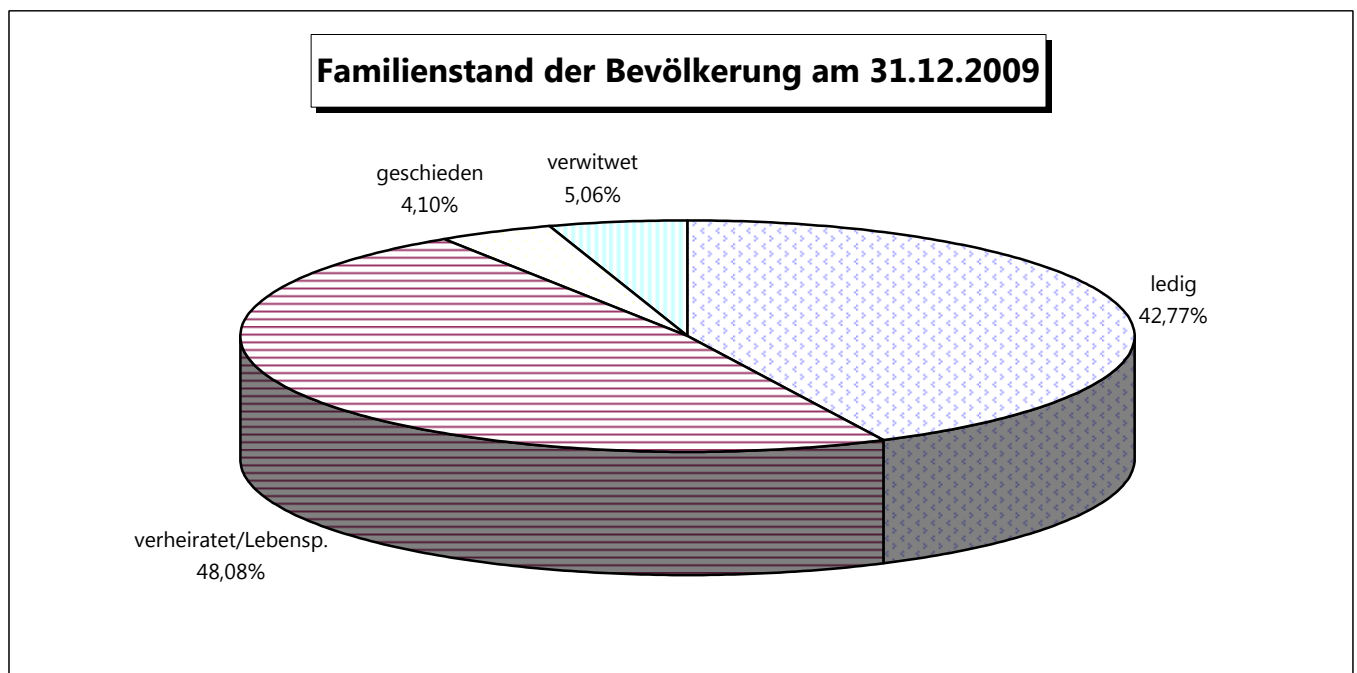

⇒ **Zahl der gemeldeten Personen**

Die Zahl der gemeldeten Personen wird von den einzelnen Meldeämtern der Städte und Gemeinden festgestellt. Dabei sind sowohl Haupt- als auch Nebenwohnung berücksichtigt. Personen, die z. B. in Ostbevern ihre Hauptwohnung und in Berlin eine Nebenwohnung haben, werden an beiden Orten als gemeldete Personen gezählt.

Am **31.12.2009** waren in Ostbevern insgesamt 11.293 Personen gemeldet, davon **10.818 Personen mit Hauptwohnung** und 485 Personen mit Nebenwohnung.

Als Vergleichsmaßstab zur amtlichen Einwohnerzahl kann nur die Zahl der mit Hauptwohnung gemeldeten Personen herangezogen werden. Nach den vorliegenden Zahlen, die in den letzten Jahren immer einen Überhang der mit Hauptwohnung gemeldeten Personen zu den amtlichen Bevölkerungszahlen auswiesen, ist bei der amtlichen Bevölkerungszahl zum 31.12.2009 von ca. 10.660 Personen auszugehen.

Quelle: Bürgeramt der Gemeinde Ostbevern

Stand: 31.12.2009

Bevölkerungsbewegung im Jahre 2009

Gemeldete Personen am 31.12.2008		10.827
Zuzüge	437	
Wegzüge	489	
Wanderungsbewegung		- 52
Geburten	113	
Sterbefälle	70	
Geburtenüberschuss		43
Bevölkerungsbewegung		- 9
Gemeldete Personen am 31.12.2009		10.818