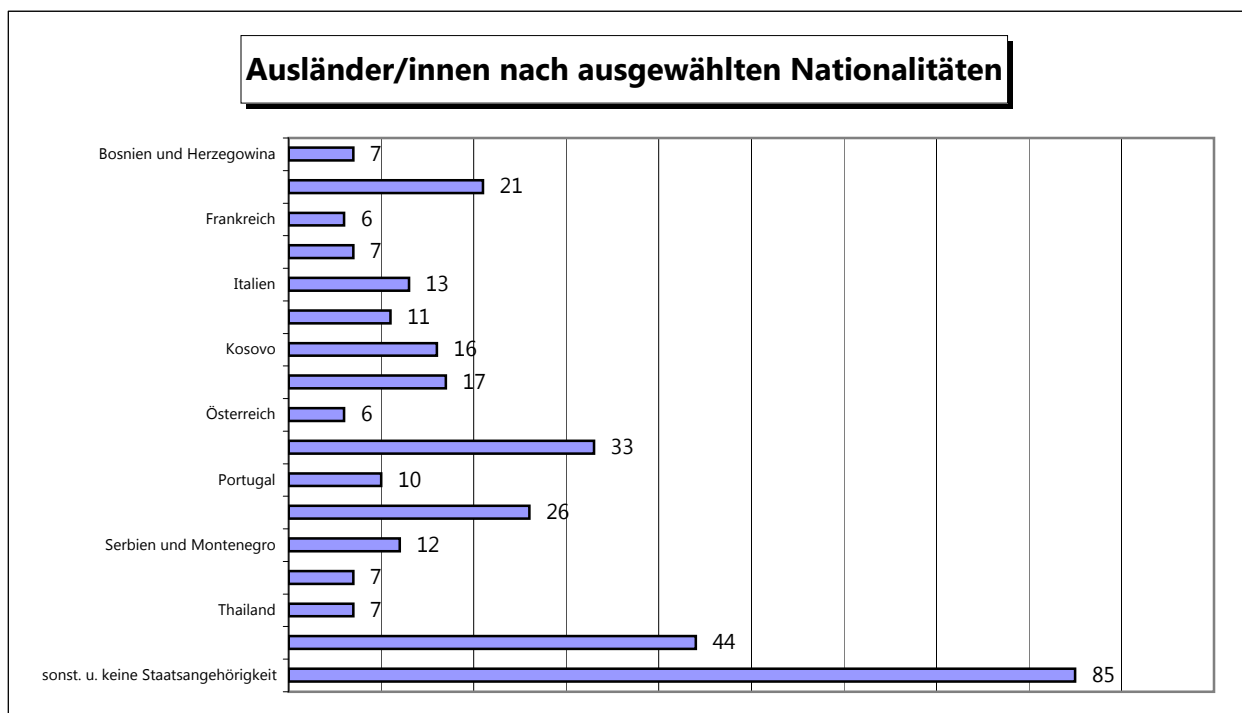

Quelle: Bürgeramt der Gemeinde Ostbevern

Stand: 31.12.2009

Bevölkerungsbewegung im Jahre 2009

Gemeldete Personen am 31.12.2008		10.827
Zuzüge	437	
Wegzüge	489	
Wanderungsbewegung		- 52
Geburten	113	
Sterbefälle	70	
Geburtenüberschuss		43
Bevölkerungsbewegung		- 9
Gemeldete Personen am 31.12.2009		10.818

Quelle: Bürgeramt der Gemeinde Ostbevern

Stand: 31.12.2009

Einwohner/innen nach Ortsteilen

Ortsteil	Stand 31.12.2008	Veränd. 2009	Veränd. in %	Stand 31.12.2009	Stand in %
Ostbevern-Dorf	7.611	70	0,92	7.681	71,00
Bauerschaften-Dorf	1.965	- 91	-4,63	1.874	17,32
Ostbevern-Brock	580	1	0,17	581	5,37
Bauerschaften-Brock	671	11	1,64	682	6,30
Insgesamt				10.818	

Quelle: Bürgeramt der Gemeinde Ostbevern

Stand: 31.12.2009

Ausländer/innen nach ausgewählten Nationalitäten

Staatsangehörigkeit	insgesamt	in %
Bosnien und Herzegowina	7	2,13
China	21	6,40
Frankreich	6	1,83
Großbritannien	7	2,13
Italien	13	3,96
Kasachstan	11	3,35
Kosovo	16	4,88
Niederlande	17	5,18
Österreich	6	1,83
Polen	33	10,06
Portugal	10	3,05
Rußland	26	7,93
Serbien und Montenegro	12	3,66
Slowakei	7	2,13
Thailand	7	2,13
Türkei	44	13,41
sonst. u. keine Staatsangehörigkeit	85	25,91
Insgesamt	328	

Quelle: Bürgeramt der Gemeinde Ostbevern

Stand: 31.12.2009

Alterspyramide